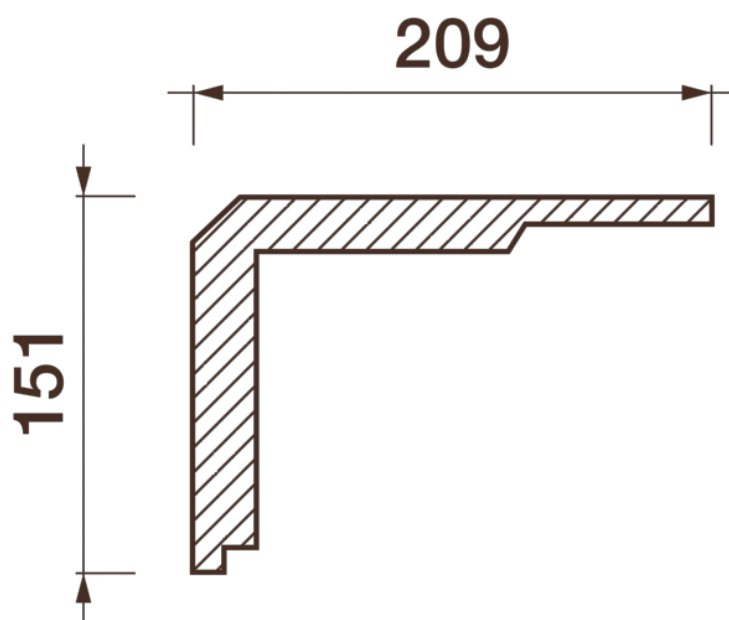

Карниз гладкотянутый Кт-158

Гладкий карниз подчеркнет уникальность и стиль проделанного ремонта. Отличный декор, деталь, элемент, скрывающий стыки стен и потолка.

ДИКАРТ

ЗАВОД ГИПСОВОЙ ЛЕПНИНЫ

8 (495) 150-21-95

8 (800) 707-52-95

info@dikart.ru

Высота - 151 мм
Ширина - 209 мм
Длина - 1 м.п.
Материал - гипс