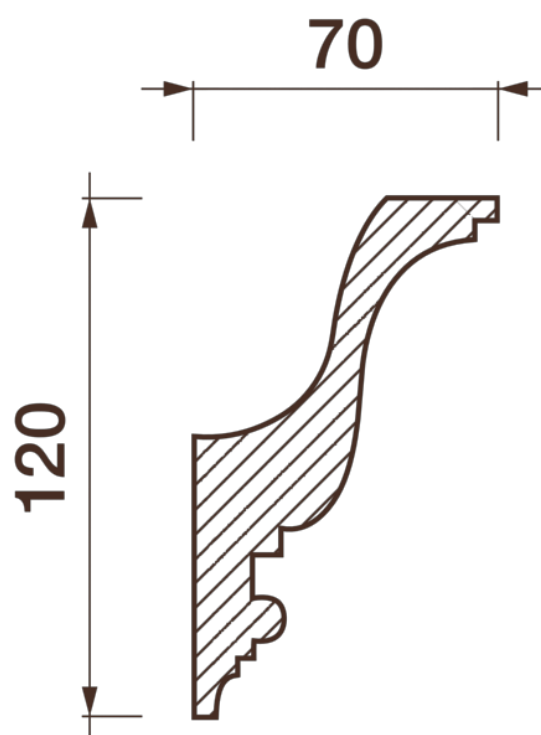

Карниз гладкотянутый Кс-15

Световой карниз — элемент оформления для оригинального дизайна помещения. Помогут улучшить пространство, создать по-особенному оригинальное освещение в помещении.

ДИКАРТ

ЗАВОД ГИПСОВОЙ ЛЕПНИНЫ

8 (495) 150-21-95

8 (800) 707-52-95

info@dikart.ru

Высота - 120 мм

Ширина - 70 мм

Длина - 1 м.п.

Материал - гипс