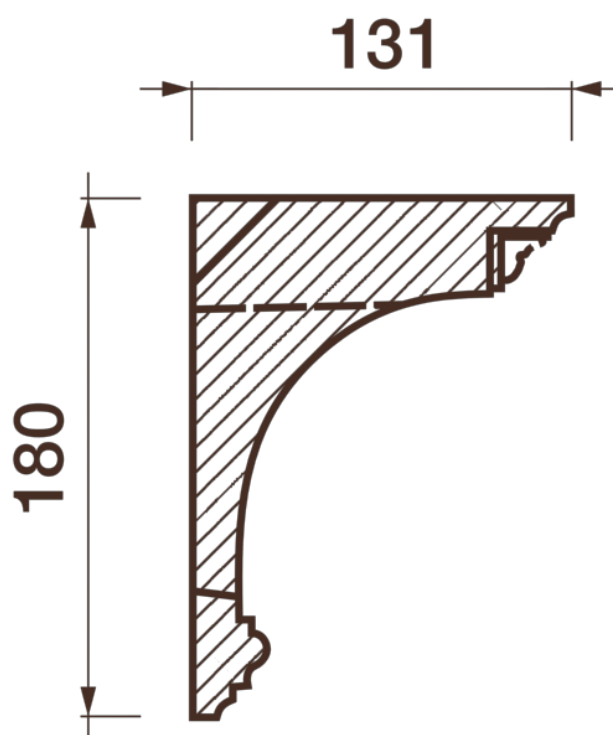

## Карниз с рисунком Дк-240

Карниз с орнаментом (рисунком) — идеальные элементы для декорирования помещений в местах стыка вертикальной и горизонтальной поверхности. Придают изящество всему помещению.

# ДИКАРТ

ЗАВОД ГИПСОВОЙ ЛЕПНИНЫ

8 (495) 150-21-95

8 (800) 707-52-95

info@dikart.ru

- ❶ Дк-240, основа (180Нх989х131мм)
- ❷ Дп-25 (20Нх20мм)
- ❸ КТ-149 (180Нх131мм)

Высота - 180 мм  
Глубина - 131 мм  
Длина - 1 м.п.  
Материал - гипс

# Карниз с рисунком Дк-240

# ДИКАРТ

ЗАВОД ГИПСОВОЙ ЛЕПНИНЫ

8 (495) 150-21-95

8 (800) 707-52-95

info@dikart.ru

- ❶ Дк-240, основа (180Нх989х131мм)
- ❷ КТ-149 (180Нх131мм)
- ❸ Дп-25 (20Нх20мм)