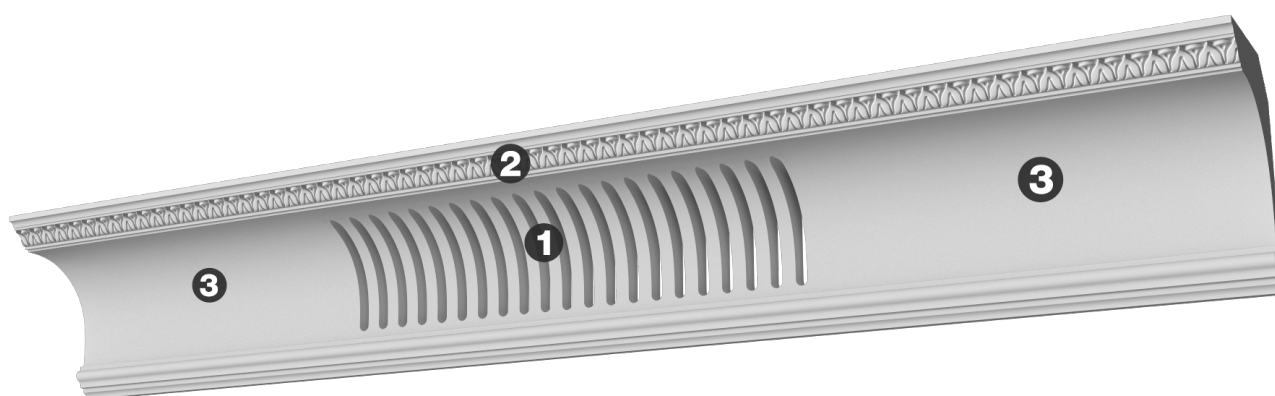

## Карниз с рисунком Дк-240

Карниз с орнаментом (рисунком) — идеальные элементы для декорирования помещений в местах стыка вертикальной и горизонтальной поверхности. Придают изящество всему помещению.

# ДИКАРТ

ЗАВОД ГИПСОВОЙ ЛЕПНИНЫ

8 (495) 150-21-95

8 (800) 707-52-95

info@dikart.ru

- ❶ Дк-240, основа (180Нх989х131мм)
- ❷ Дп-25 (20Нх20мм)
- ❸ КТ-149 (180Нх131мм)

Высота - 180 мм  
Глубина - 131 мм  
Длина - 1 м.п.  
Материал - гипс

# Карниз с рисунком Дк-240