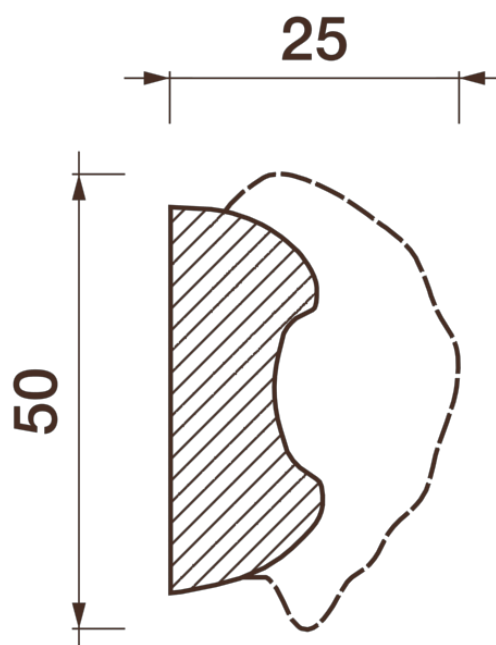

## Фриз Дф-14

Гипсовый фриз - декоративный орнамент в виде горизонтальной полосы, прекрасно преобразует интерьер своим дополнением.

# ДИКАРТ

ЗАВОД ГИПСОВОЙ ЛЕПНИНЫ

8 (495) 150-21-95

8 (800) 707-52-95

info@dikart.ru

Высота - 50 мм  
Ширина - 25 мм  
Длина - 1 м.п.  
Материал - гипс