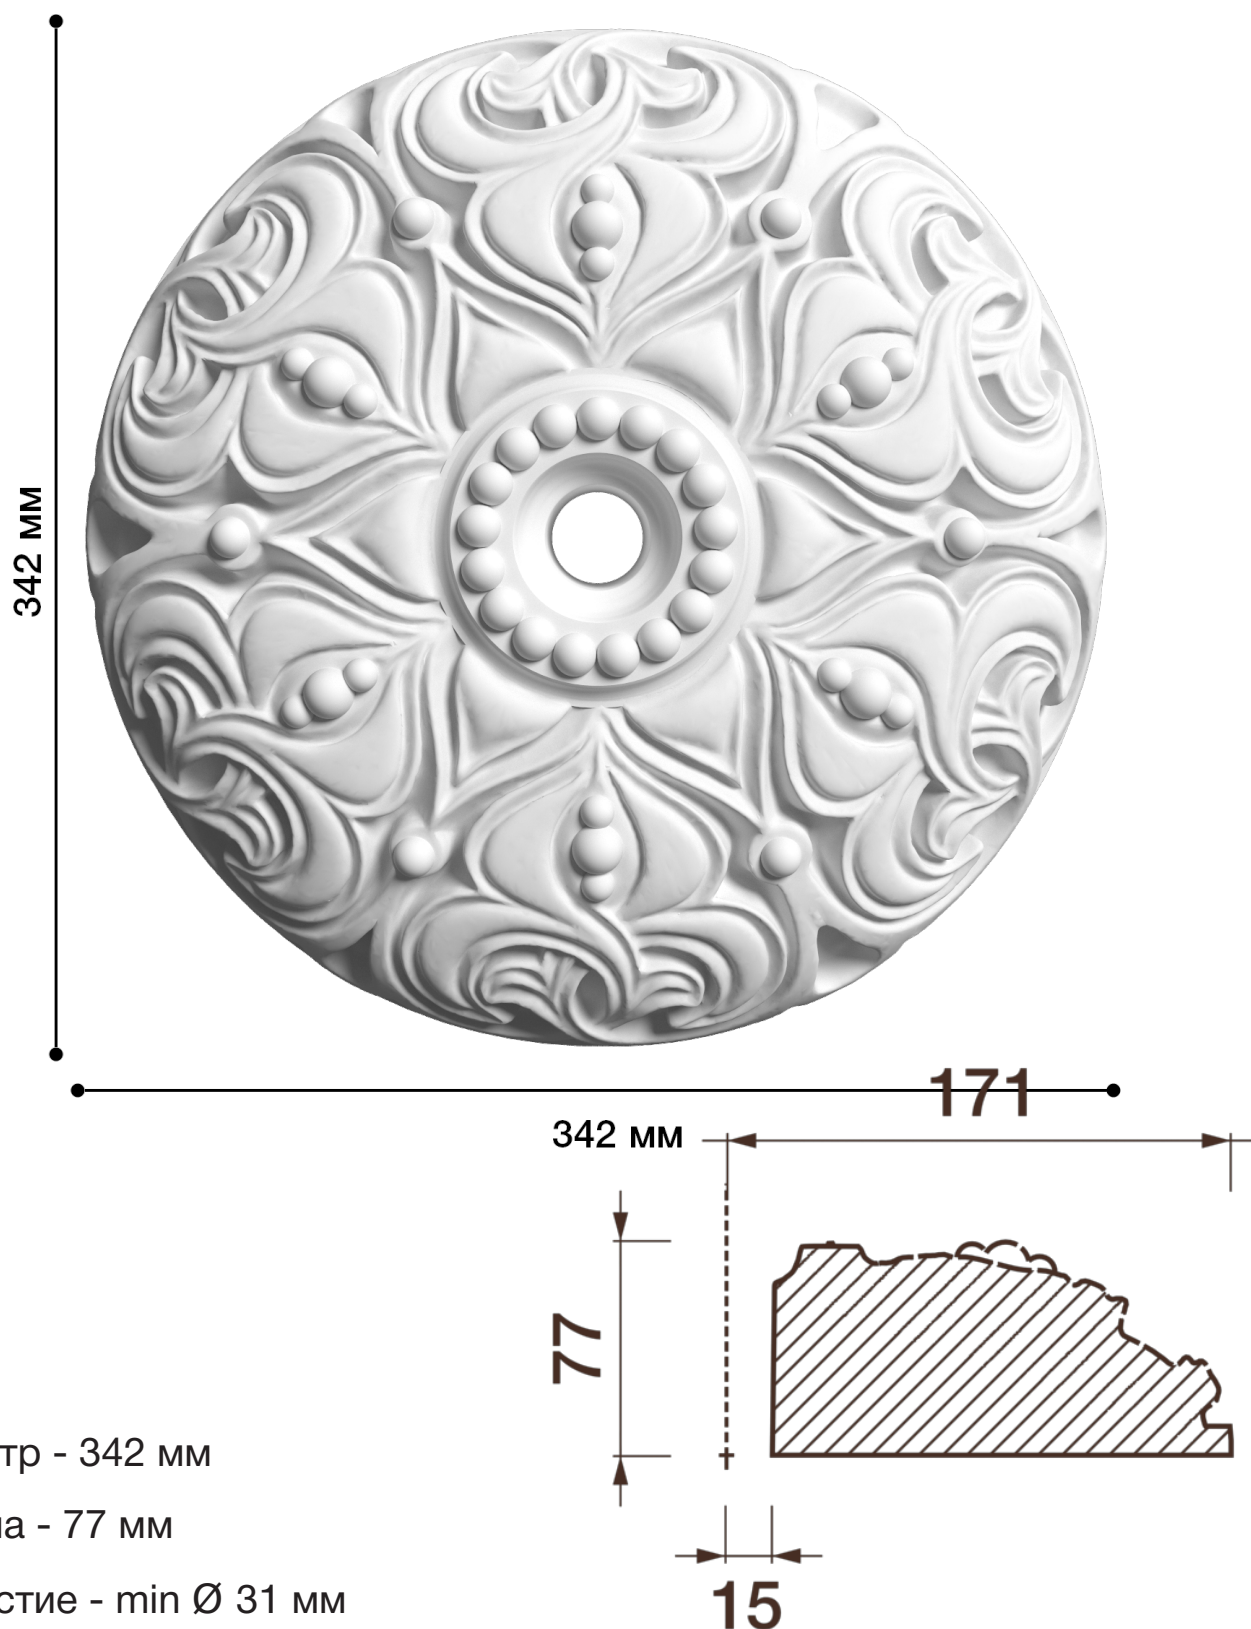

# Потолочная розетка Др-53

Розетка из гипса является центром потолочной композиции, оформляет пространство и прекрасно украшает любой интерьер.

# ДИКАРТ

ЗАВОД ГИПСОВОЙ ЛЕПНИНЫ

8 (495) 150-21-95

8 (800) 707-52-95

info@dikart.ru

Диаметр - 342 мм

Глубина - 77 мм

Отверстие - min Ø 31 мм

Материал - гипс