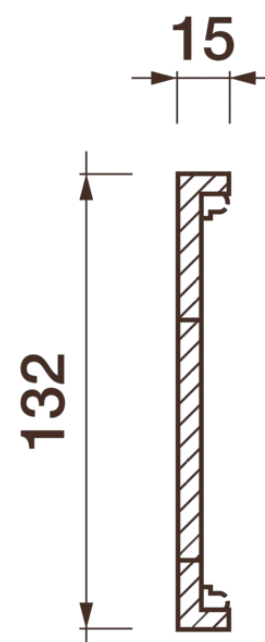

Фриз Дф-214

Гипсовый фриз - декоративный орнамент в виде горизонтальной полосы, прекрасно преобразует интерьер своим дополнением.

ДИКАРТ

ЗАВОД ГИПСОВОЙ ЛЕПНИНЫ

8 (495) 150-21-95

8 (800) 707-52-95

info@dikart.ru

❶ Дф-198 (132Нх15мм)

❷ Дф-51 (132Нх15мм)

Высота - 132 мм

Ширина - 15 мм

Длина - 1 м.п.

Материал - гипс

Фриз Дф-214

ДИКАРТ

ЗАВОД ГИПСОВОЙ ЛЕПНИНЫ

8 (495) 150-21-95

8 (800) 707-52-95

info@dikart.ru

❶ Дф-198 (132Нх15мм)

❷ Дф-51 (132Нх15мм)