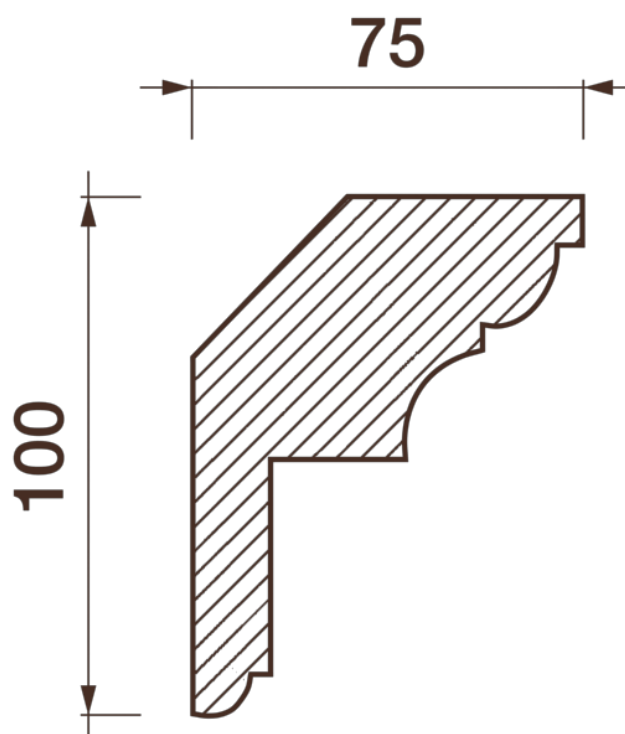

Карниз гладкотянутый Кт-256

Гладкий карниз подчеркнет уникальность и стиль проделанного ремонта. Отличный декор, деталь, элемент, скрывающий стыки стен и потолка.

ДИКАРТ

ЗАВОД ГИПСОВОЙ ЛЕПНИНЫ

8 (495) 150-21-95

8 (800) 707-52-95

info@dikart.ru

Высота - 100 мм
Ширина - 75 мм
Длина - 1 м.п.
Материал - гипс