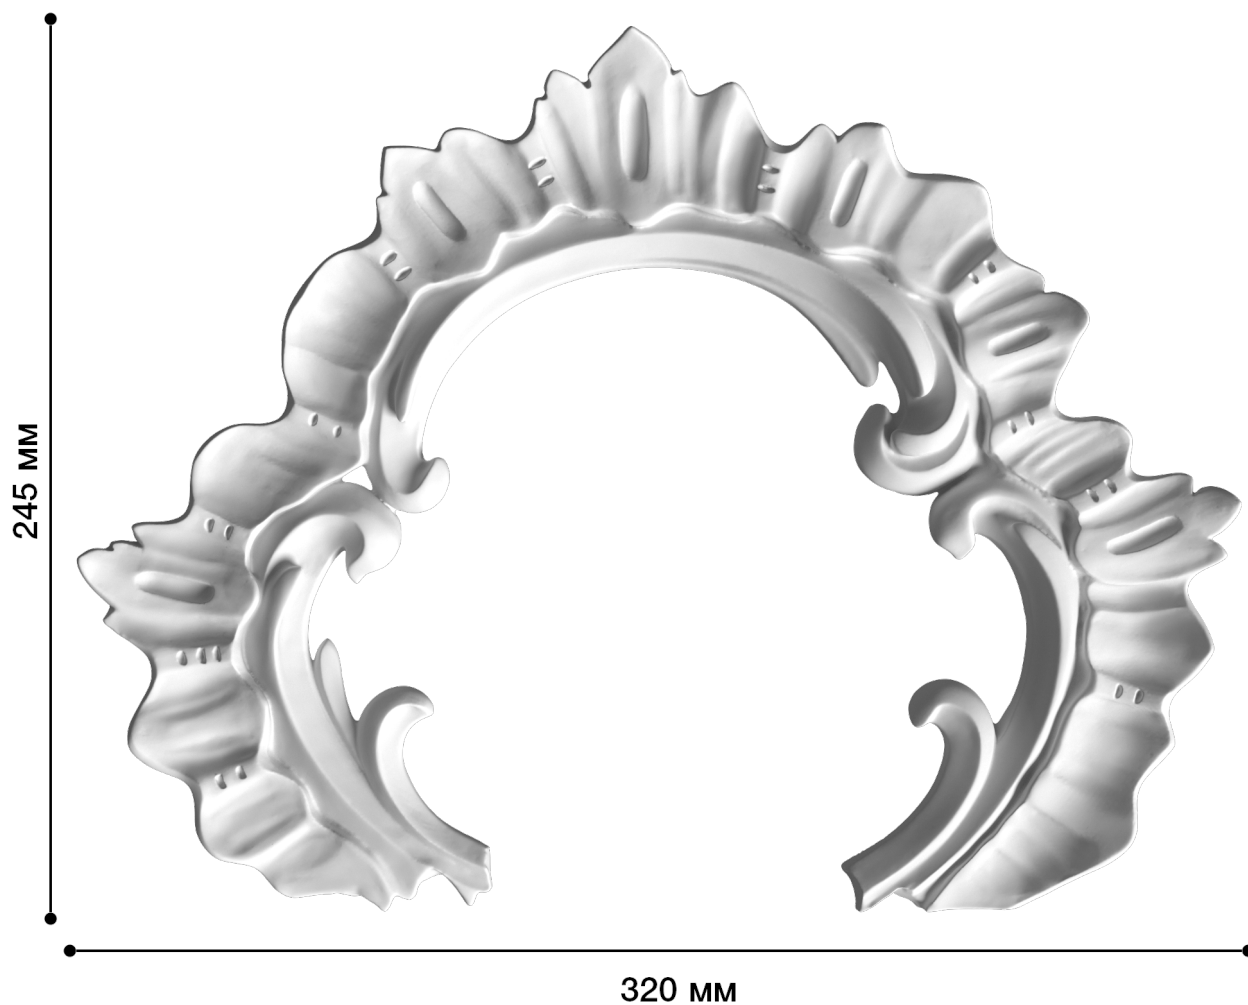

## Средник Дс-353

Средник – это небольшой элемент декора, который может быть со сложными завитками или объемными узорами.

Такой элемент лепнины прекрасно подходит для помещений, декорированных в любом стиле, будь то ампир, модерн, классика или барокко.

# ДИКАРТ

ЗАВОД ГИПСОВОЙ ЛЕПНИНЫ

8 (495) 150-21-95

8 (800) 707-52-95

info@dikart.ru

Высота - 245 мм  
Ширина - 320 мм  
Глубина - 16 мм  
Материал - гипс