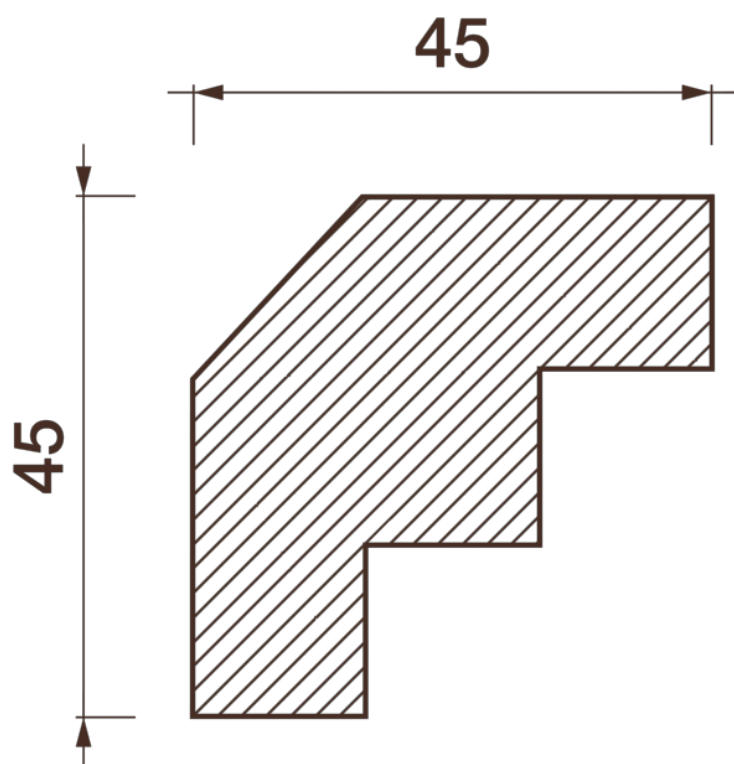

## Карниз гладкотянутый Кт-139

Гладкий карниз подчеркнет уникальность и стиль проделанного ремонта. Отличный декор, деталь, элемент, скрывающий стыки стен и потолка.

# ДИКАРТ

ЗАВОД ГИПСОВОЙ ЛЕПНИНЫ

8 (495) 150-21-95

8 (800) 707-52-95

info@dikart.ru

Высота - 45 мм  
Ширина - 45 мм  
Длина - 1 м.п.  
Материал - гипс