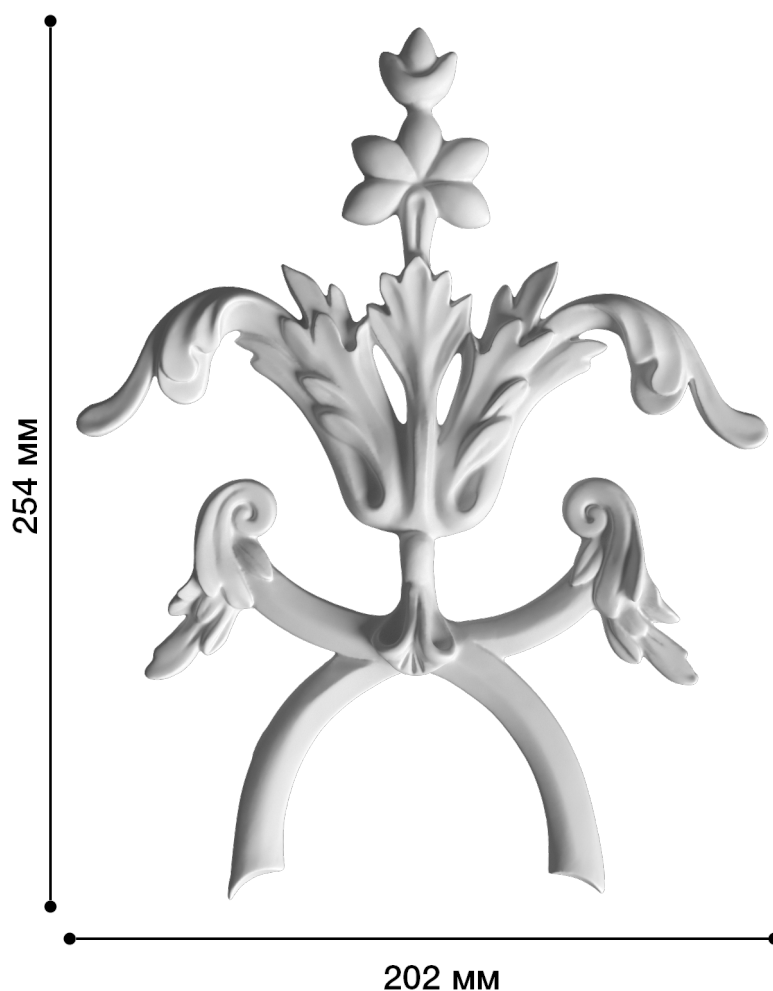

Средник Дс-189

Средник – это небольшой элемент декора, который может быть со сложными завитками или объемными узорами. Такой элемент лепнины прекрасно подходит для помещений, декорированных в любом стиле, будь то ампир, модерн, классика или барокко.

ДИКАРТ

ЗАВОД ГИПСОВОЙ ЛЕПНИНЫ

8 (495) 150-21-95

8 (800) 707-52-95

info@dikart.ru

Высота - 254 мм

Ширина - 202 мм

Глубина - 15 мм

Материал - полиуретан