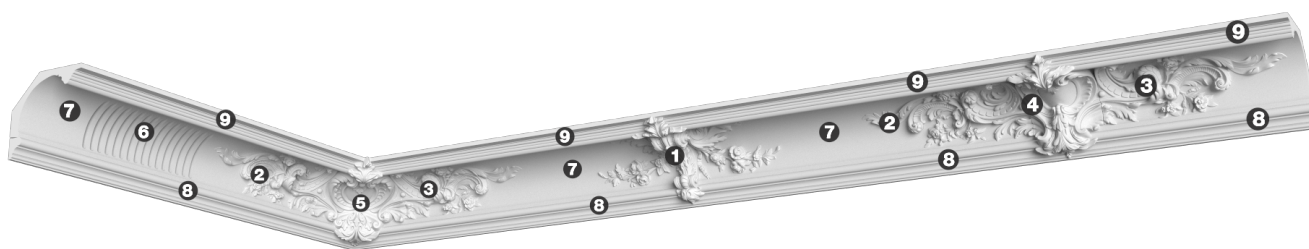

Карниз с рисунком Дк-200

Карниз с орнаментом (рисунком) — идеальные элементы для декорирования помещений в местах стыка вертикальной и горизонтальной поверхности. Придают изящество всему помещению.

ДИКАРТ

ЗАВОД ГИПСОВОЙ ЛЕПНИНЫ

8 (495) 150-21-95

8 (800) 707-52-95

info@dikart.ru

- ❶ Дк-200, кронштейн (269Нх763х320мм)
- ❷ Дк-200, левая ветвь (201Нх615х212мм)
- ❸ Дк-200, правая ветвь (201Нх606х214мм)
- ❹ Дк-200, прямой картуш (269Нх266х314мм)
- ❺ Дк-200, угловой картуш (269Нх362х362мм)
- ❻ Дк-321 (201Нх202мм)
- ❼ КТ-626 (201Нх202мм)
- ❽ М-293 (68Нх54мм)
- ❾ М-294 (98Нх57мм)

Высота - 269 мм
Глубина - 300 мм
Длина - 1 м.п.
Материал - гипс

Карниз с рисунком Дк-200

ДИКАРТ

ЗАВОД ГИПСОВОЙ ЛЕПНИНЫ

8 (495) 150-21-95

8 (800) 707-52-95

info@dikart.ru

- ❶ Дк-321 (201Нх202мм)
- ❷ М-294 (98Нх57мм)
- ❸ М-293 (68Нх54мм)
- ❹ Дк-200, угловой картуш (269Нх362х362мм)
- ❺ Дк-200, левая ветвь (201Нх615х212мм)
- ❻ КТ-626 (201Нх202мм)