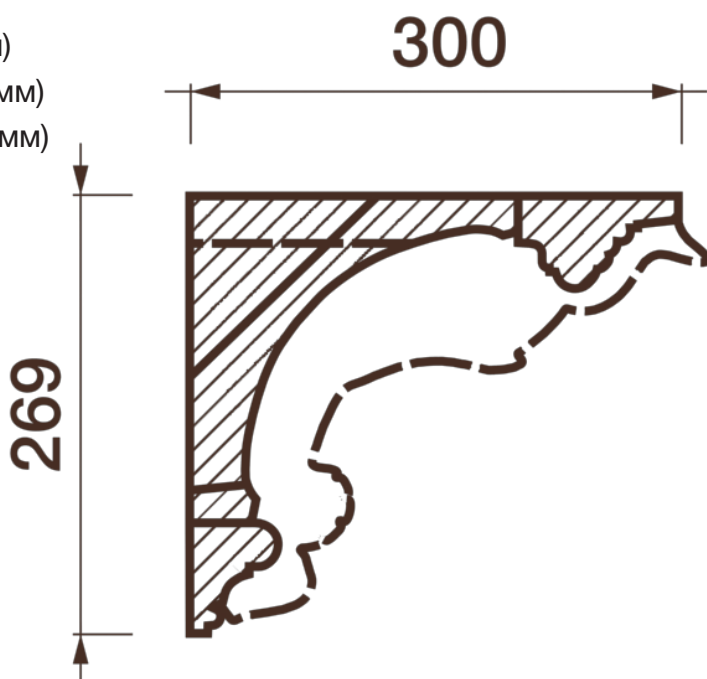

Карниз с рисунком Дк-200

Карниз с орнаментом (рисунком) — идеальные элементы для декорирования помещений в местах стыка вертикальной и горизонтальной поверхности. Придают изящество всему помещению.

ДИКАРТ

ЗАВОД ГИПСОВОЙ ЛЕПНИНЫ

8 (495) 150-21-95

8 (800) 707-52-95

info@dikart.ru

- ❶ Дк-200, кронштейн (269Нх763х320мм)
- ❷ Дк-200, левая ветвь (201Нх615х212мм)
- ❸ Дк-200, правая ветвь (201Нх606х214мм)
- ❹ Дк-200, прямой картуш (269Нх266х314мм)
- ❺ Дк-200, угловой картуш (269Нх362х362мм)
- ❻ Дк-321 (201Нх202мм)
- ❼ КТ-626 (201Нх202мм)
- ❽ М-293 (68Нх54мм)
- ❾ М-294 (98Нх57мм)

Высота - 269 мм
Глубина - 300 мм
Длина - 1 м.п.
Материал - гипс

Карниз с рисунком Дк-200

ДИКАРТ

ЗАВОД ГИПСОВОЙ ЛЕПНИНЫ

8 (495) 150-21-95

8 (800) 707-52-95

info@dikart.ru

- ❶ Дк-321 (201Нх202мм)
- ❷ М-294 (98Нх57мм)
- ❸ М-293 (68Нх54мм)
- ❹ Дк-200, угловой картуш (269Нх362х362мм)
- ❺ Дк-200, левая ветвь (201Нх615х212мм)
- ❻ КТ-626 (201Нх202мм)