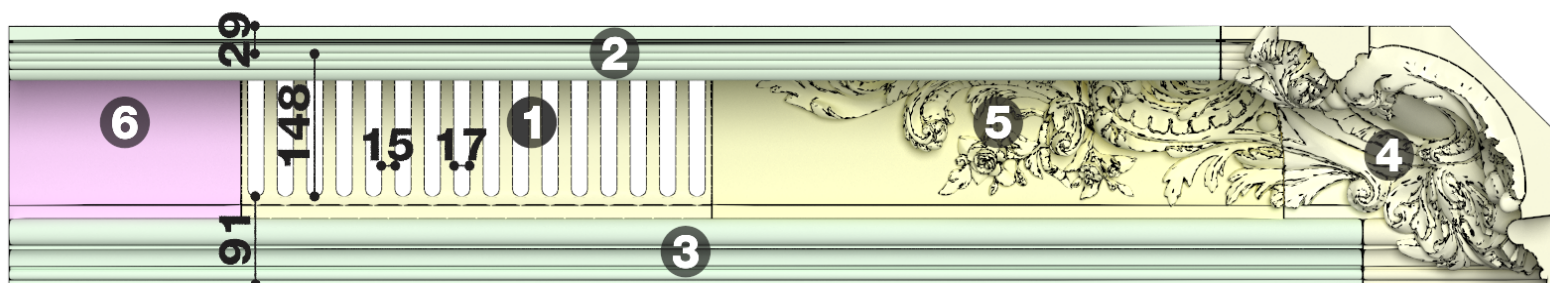

Карниз с рисунком Дк-200

Карниз с орнаментом (рисунком) — идеальные элементы для декорирования помещений в местах стыка вертикальной и горизонтальной поверхности. Придают изящество всему помещению.

ДИКАРТ

Высота - 269 мм
Глубина - 300 мм
Длина - 1 м.п.
Материал - гипс

Карниз с рисунком Дк-200

ДИКАРТ

ЗАВОД ГИПСОВОЙ ЛЕПНИНЫ

8 (495) 150-21-95

8 (800) 707-52-95

info@dikart.ru

- ❶ Дк-321 (201Нх202мм)
- ❷ М-294 (98Нх57мм)
- ❸ М-293 (68Нх54мм)
- ❹ Дк-200, угловой картуш (269Нх362х362мм)
- ❺ Дк-200, левая ветвь (201Нх615х212мм)
- ❻ КТ-626 (201Нх202мм)