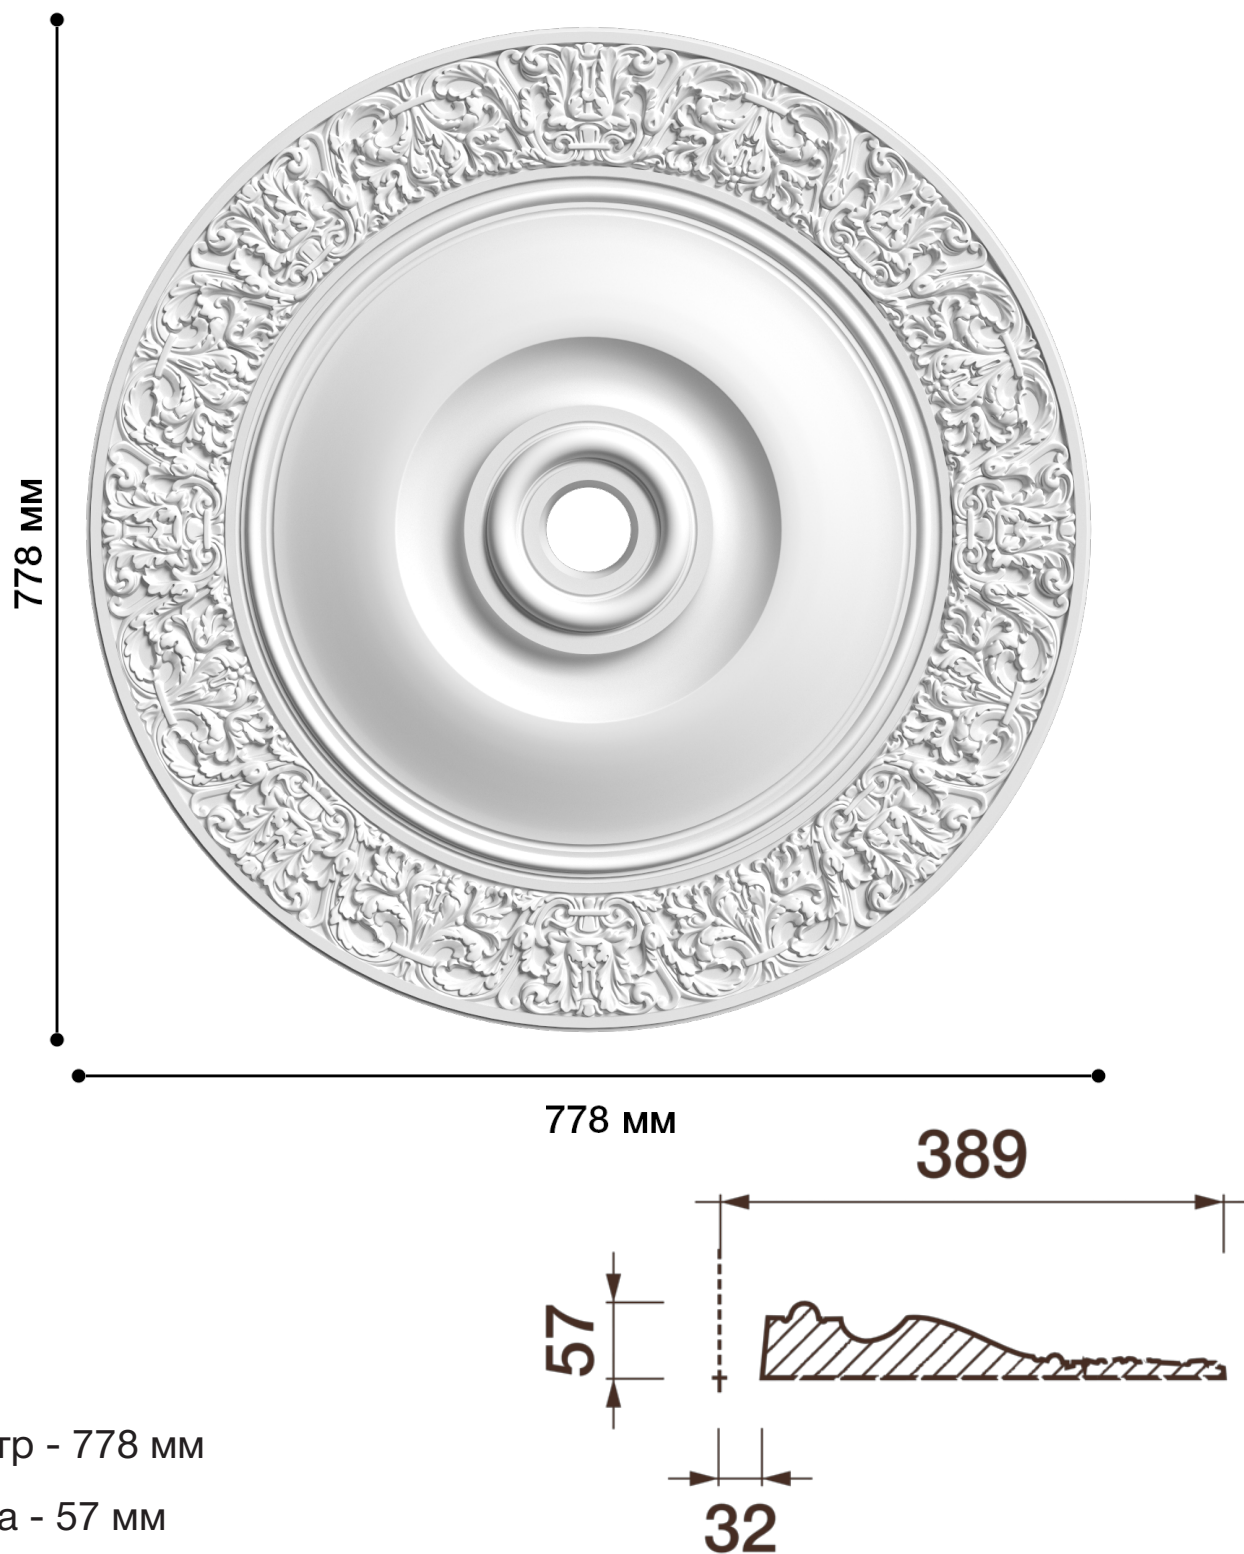

# Потолочная розетка Др-206

Розетка из гипса является центром потолочной композиции, оформляет пространство и прекрасно украшает любой интерьер.

# ДИКАРТ

ЗАВОД ГИПСОВОЙ ЛЕПНИНЫ

8 (495) 150-21-95

8 (800) 707-52-95

info@dikart.ru

Диаметр - 778 мм

Глубина - 57 мм

Отверстие - min Ø 65 мм

Материал - гипс