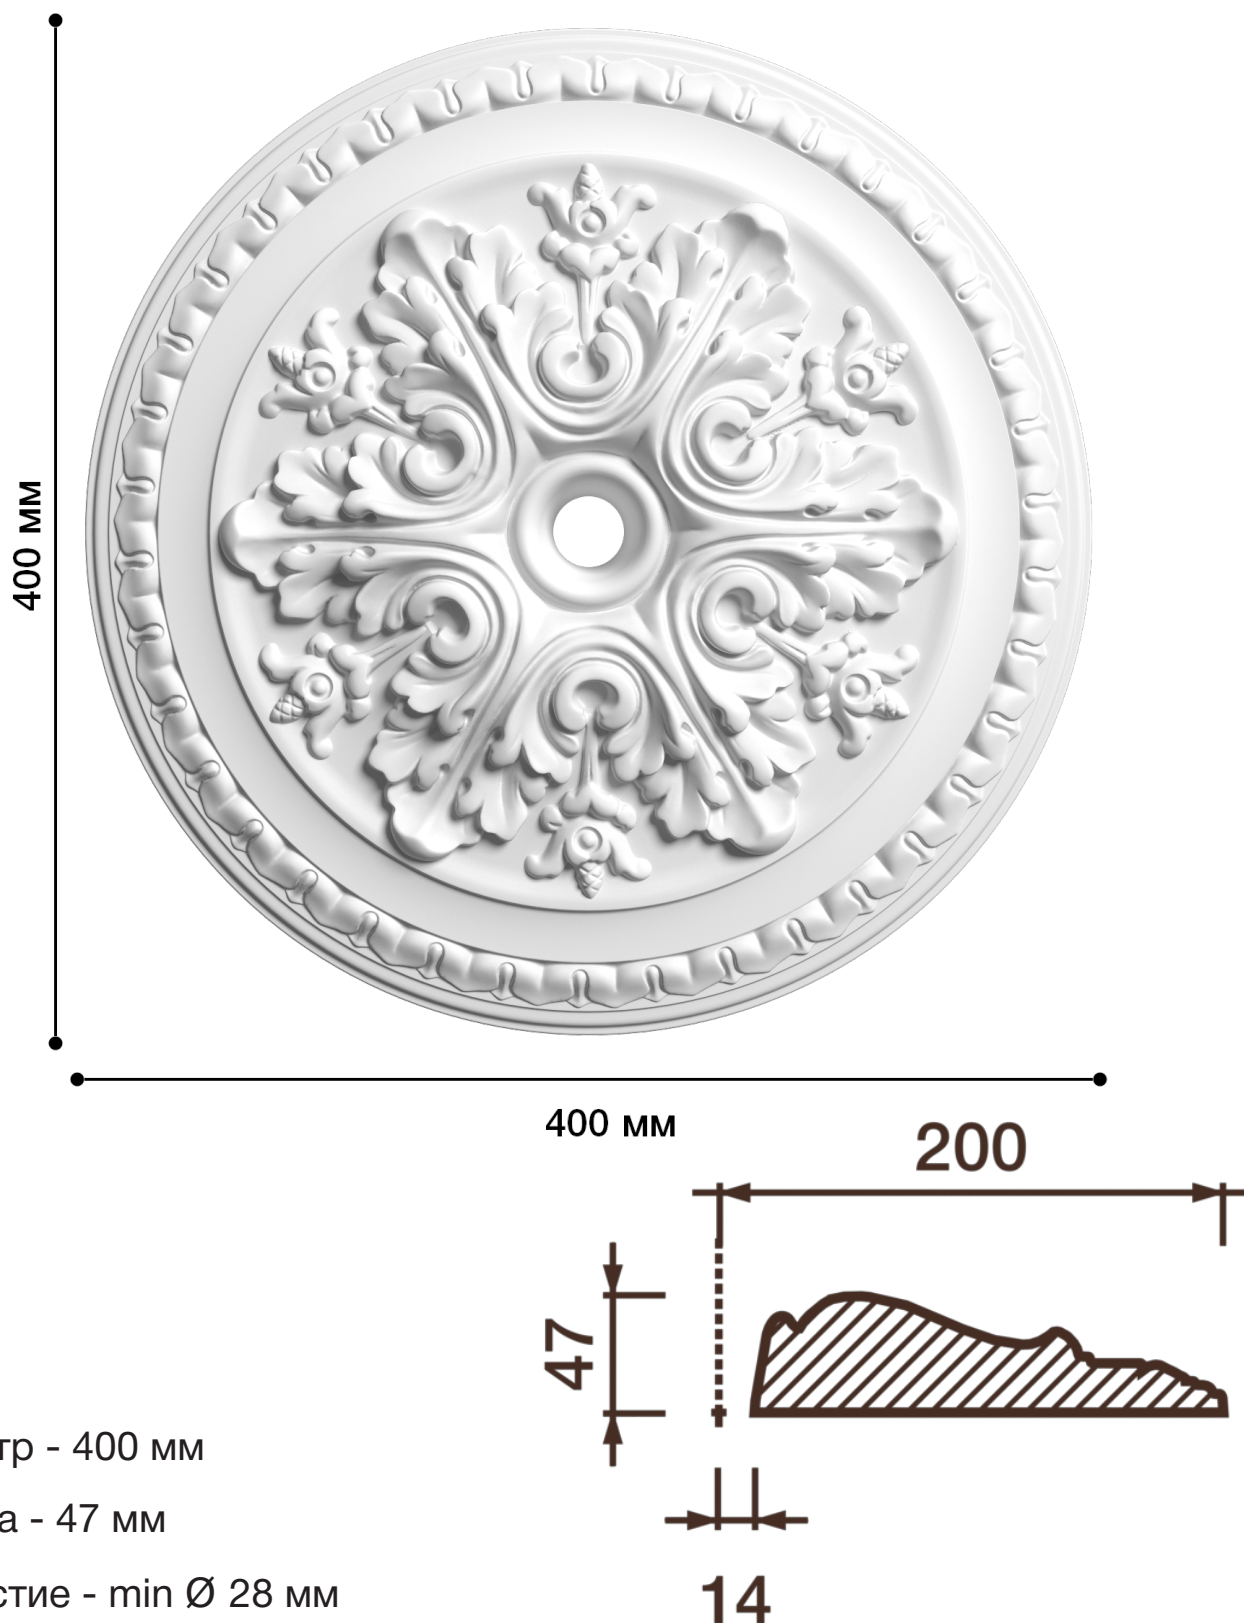

Потолочная розетка Др-51

Розетка из гипса является центром потолочной композиции, оформляет пространство и прекрасно украшает любой интерьер.

ДИКАРТ

ЗАВОД ГИПСОВОЙ ЛЕПНИНЫ

8 (495) 150-21-95

8 (800) 707-52-95

info@dikart.ru

Диаметр - 400 мм

Глубина - 47 мм

Отверстие - min Ø 28 мм

Материал - гипс