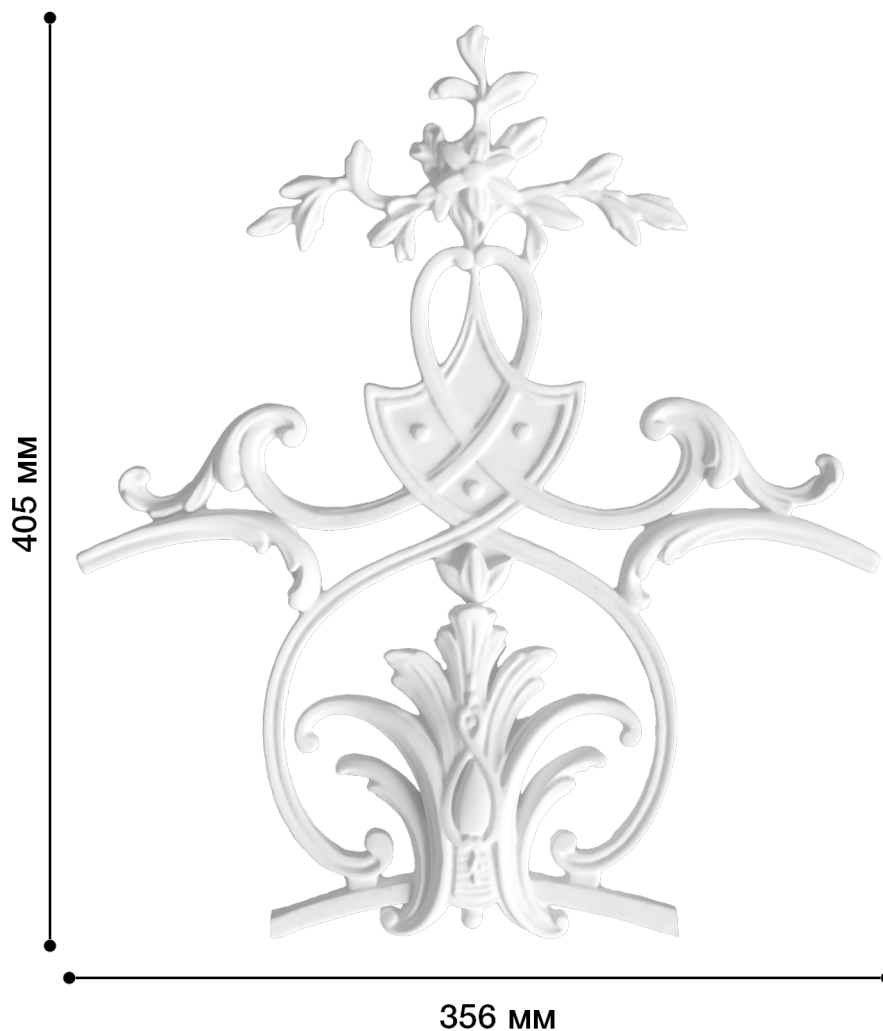

## Средник Дс-202

Средник — отличная деталь для декора со сложным лепным декором: завитками, объемными элементами.

# ДИКАРТ

ЗАВОД ГИПСОВОЙ ЛЕПНИНЫ

8 (495) 150-21-95

8 (800) 707-52-95

info@dikart.ru

Высота - 405 мм  
Ширина - 356 мм  
Глубина - 26 мм  
Материал - гипс