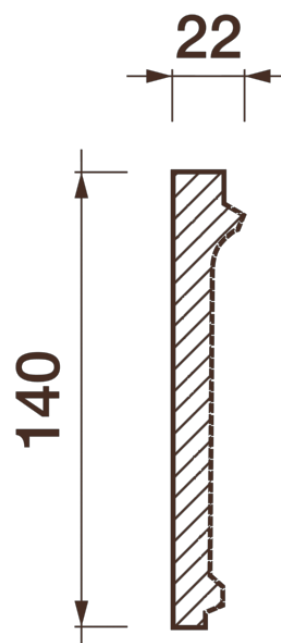

## Фриз Дф-45

Гипсовый фриз - декоративный орнамент в виде горизонтальной полосы, прекрасно преобразует интерьер своим дополнением.

# ДИКАРТ

ЗАВОД ГИПСОВОЙ ЛЕПНИНЫ

8 (495) 150-21-95

8 (800) 707-52-95

info@dikart.ru

Высота - 140 мм

Ширина - 22 мм

Длина - 1 м.п.

Материал - гипс