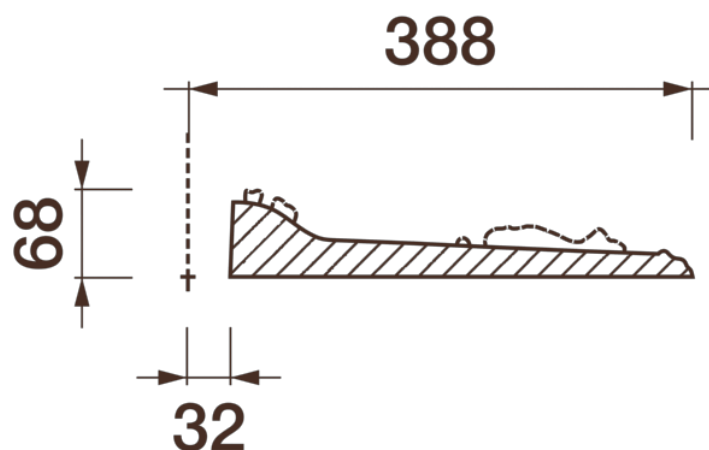

# ДИКАРТ

ЗАВОД ГИПСОВОЙ ЛЕПНИНЫ

8 (495) 150-21-95

8 (800) 707-52-95

info@dikart.ru

777 mm

Диаметр - 777 мм  
Глубина - 68 мм  
Отверстие - min Ø 65 мм  
Материал - гипс