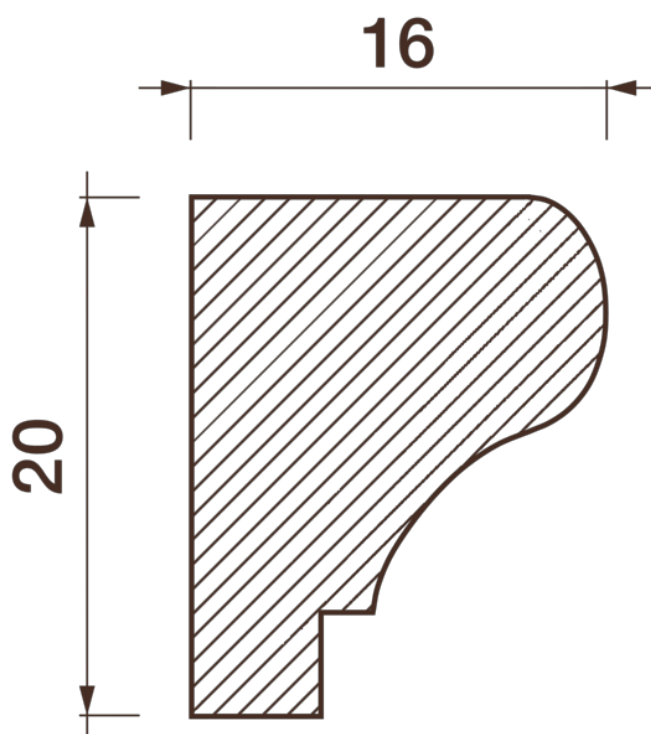

Карниз гладкотянутый Кт-66

Гладкий карниз подчеркнет уникальность и стиль проделанного ремонта. Отличный декор, деталь, элемент, скрывающий стыки стен и потолка.

ДИКАРТ

ЗАВОД ГИПСОВОЙ ЛЕПНИНЫ

8 (495) 150-21-95

8 (800) 707-52-95

info@dikart.ru

Высота - 20 мм
Ширина - 16 мм
Длина - 1 м.п.
Материал - гипс