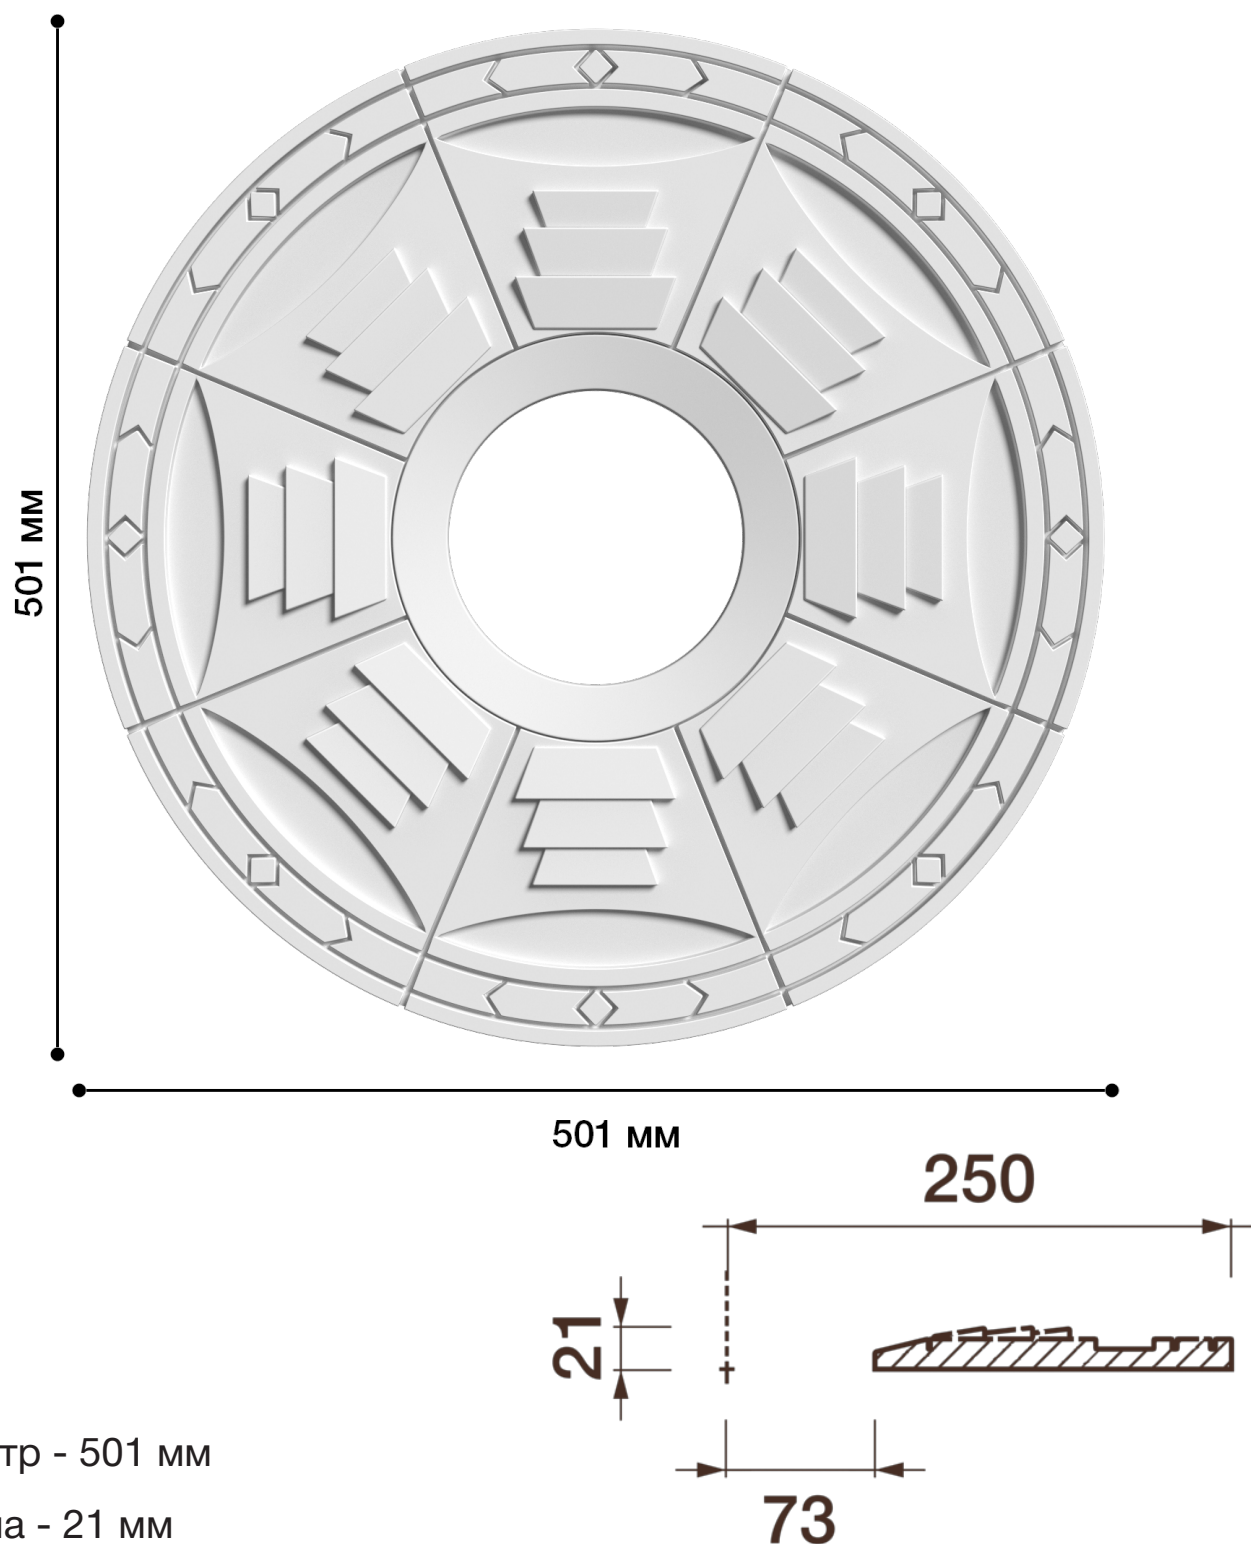

Потолочная розетка Др-3

Розетка из гипса является центром потолочной композиции, оформляет пространство и прекрасно украшает любой интерьер.

ДИКАРТ

ЗАВОД ГИПСОВОЙ ЛЕПНИНЫ

8 (495) 150-21-95

8 (800) 707-52-95

info@dikart.ru

Диаметр - 501 мм

Глубина - 21 мм

Отверстие - min Ø 147 мм

Материал - гипс