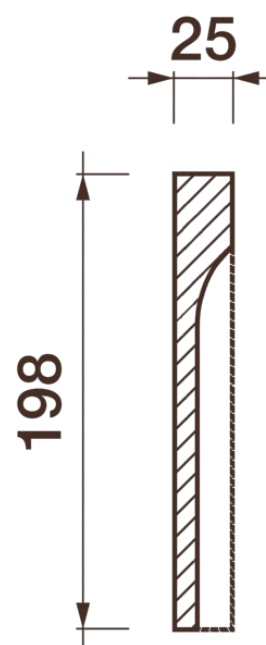

Фриз Дф-195

Гипсовый фриз - декоративный орнамент в виде горизонтальной полосы, прекрасно преобразует интерьер своим дополнением.

ДИКАРТ

ЗАВОД ГИПСОВОЙ ЛЕПНИНЫ

8 (495) 150-21-95

8 (800) 707-52-95

info@dikart.ru

Высота - 198 мм

Ширина - 25 мм

Длина - 1 м.п.

Материал - гипс