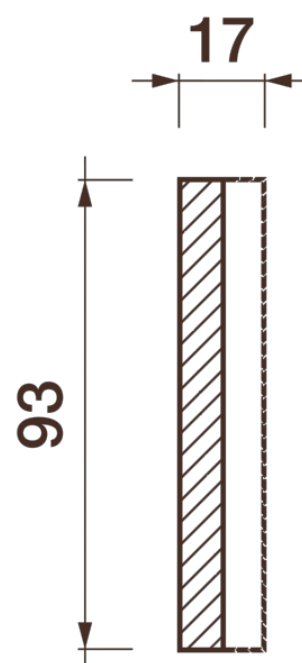

Порезка Дп-155

Порезка — элемент оформления помещения, который оценит ценитель красоты. С помощью порезки можно провести разделение оттенков и фактур отделочных материалов. Еще можно применить как вставку в потолочный карниз.

ДИКАРТ

ЗАВОД ГИПСОВОЙ ЛЕПНИНЫ

8 (495) 150-21-95

8 (800) 707-52-95

info@dikart.ru

Высота - 93 мм
Ширина - 17 мм
Длина - 1 м.п.
Материал - гипс