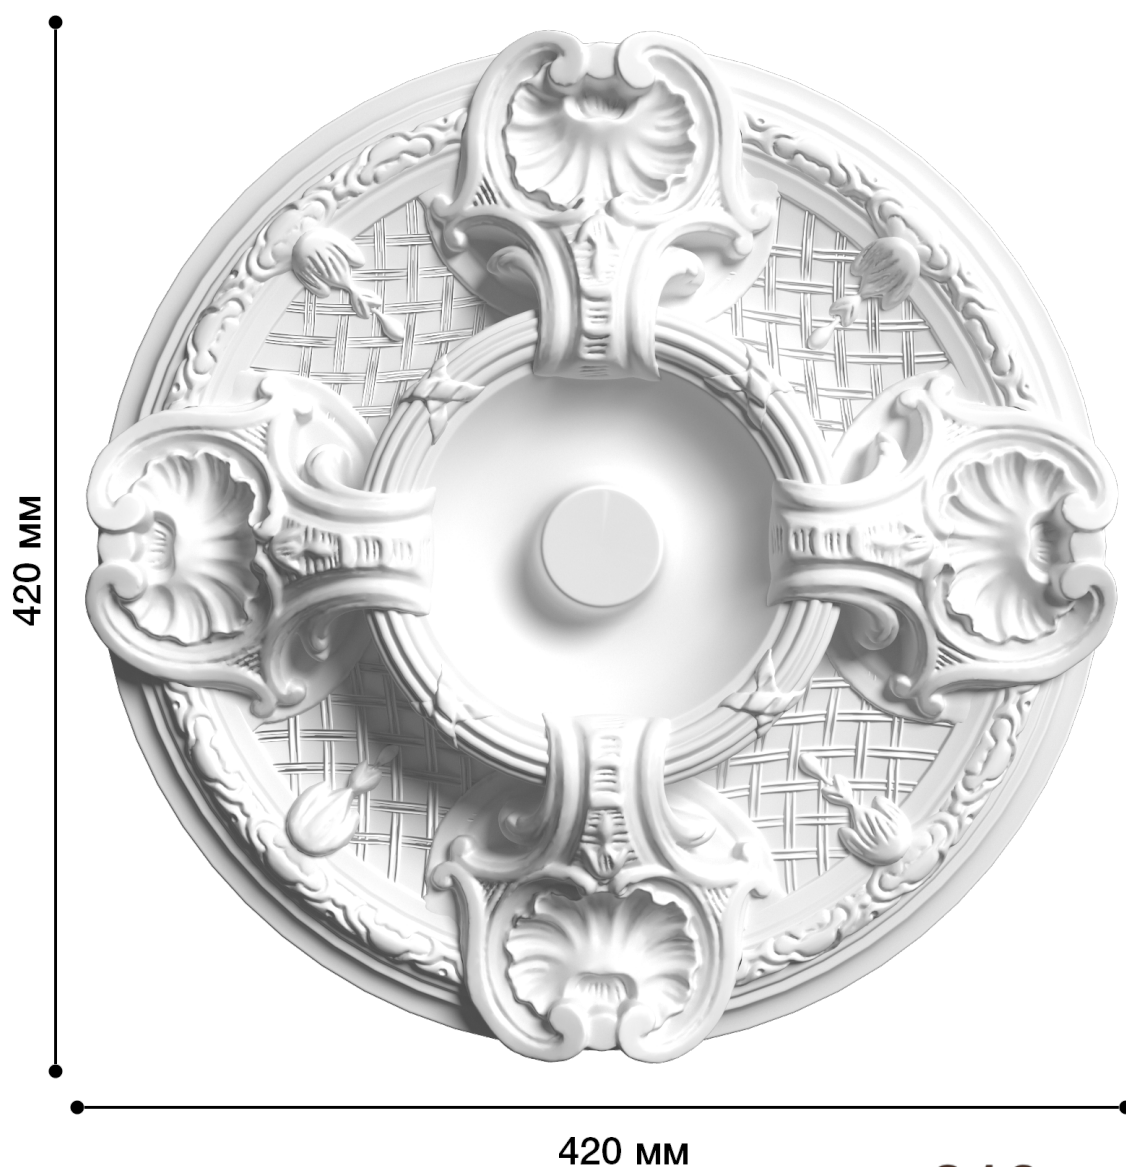

Потолочная розетка Др-151

Розетка из гипса является центром потолочной композиции, оформляет пространство и прекрасно украшает любой интерьер.

ДИКАРТ

ЗАВОД ГИПСОВОЙ ЛЕПНИНЫ

8 (495) 150-21-95

8 (800) 707-52-95

info@dikart.ru

420 мм

210

66

21

Диаметр - 420 мм

Глубина - 66 мм

Отверстие - min Ø 42 мм

Материал - гипс