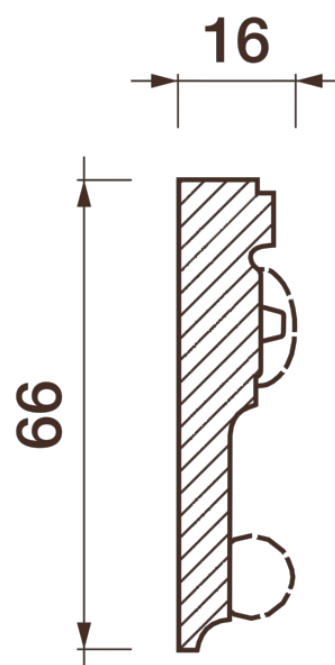

Порезка Дп-78

Порезка — элемент оформления помещения, который оценит ценитель красоты. С помощью порезки можно провести разделение оттенков и фактур отделочных материалов. Еще можно применить как вставку в потолочный карниз.

ДИКАРТ

ЗАВОД ГИПСОВОЙ ЛЕПНИНЫ

8 (495) 150-21-95

8 (800) 707-52-95

info@dikart.ru

Высота - 66 мм
Ширина - 16 мм
Длина - 1 м.п.
Материал - гипс