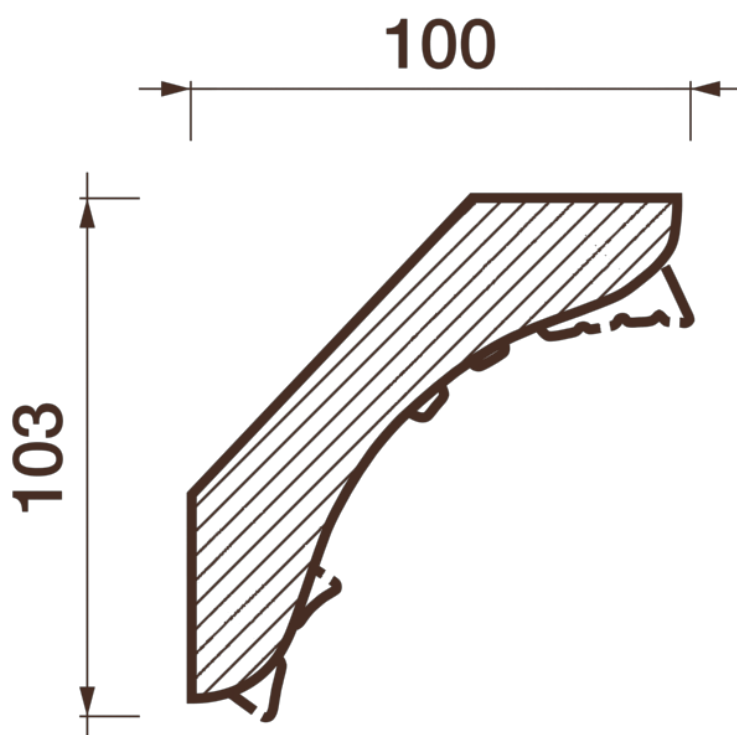

Карниз с рисунком Дк-111

Карниз с орнаментом (рисунком) — идеальные элементы для декорирования помещений в местах стыка вертикальной и горизонтальной поверхности. Придают изящество всему помещению.

ДИКАРТ

ЗАВОД ГИПСОВОЙ ЛЕПНИНЫ

8 (495) 150-21-95

8 (800) 707-52-95

info@dikart.ru

Высота - 103 мм
Глубина - 100 мм
Длина - 1 м.п.
Материал - гипс