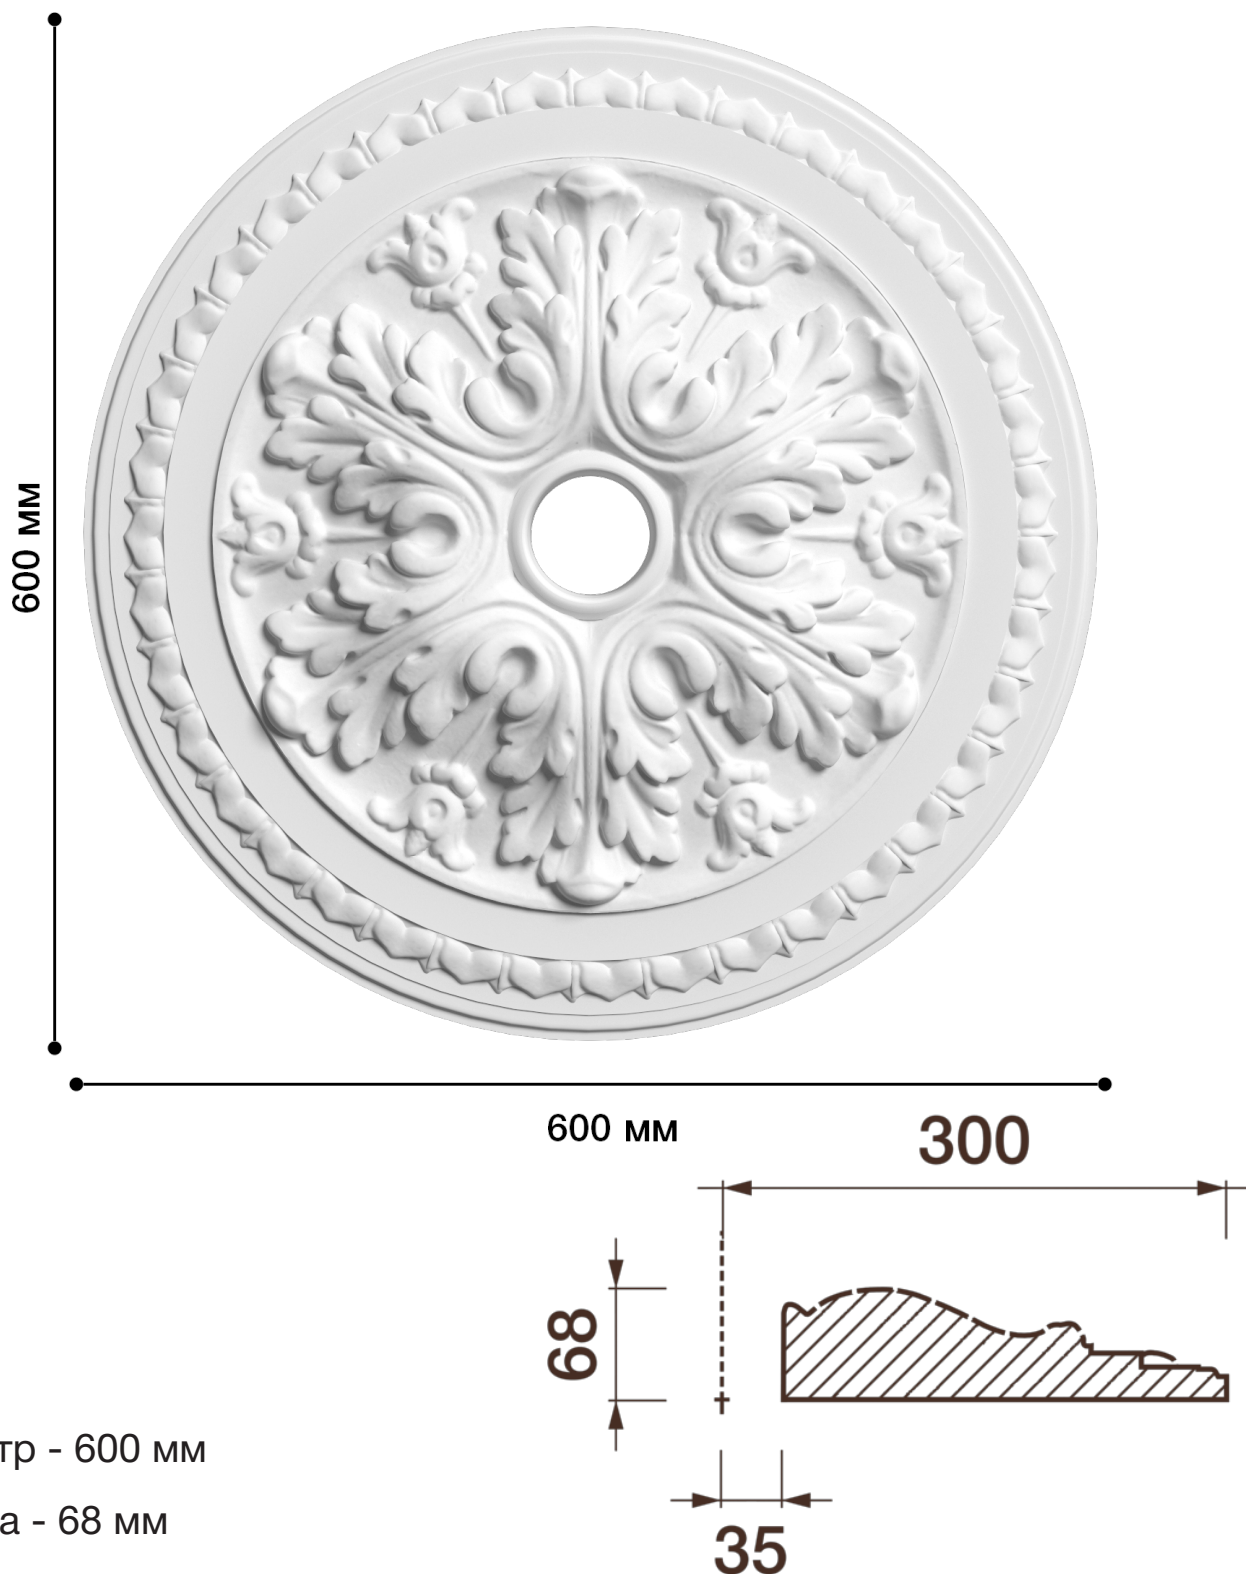

Потолочная розетка Др-43

Розетка из гипса является центром потолочной композиции, оформляет пространство и прекрасно украшает любой интерьер.

ДИКАРТ

ЗАВОД ГИПСОВОЙ ЛЕПНИНЫ

8 (495) 150-21-95

8 (800) 707-52-95

info@dikart.ru

Диаметр - 600 мм

Глубина - 68 мм

Отверстие - min Ø 71 мм

Материал - гипс