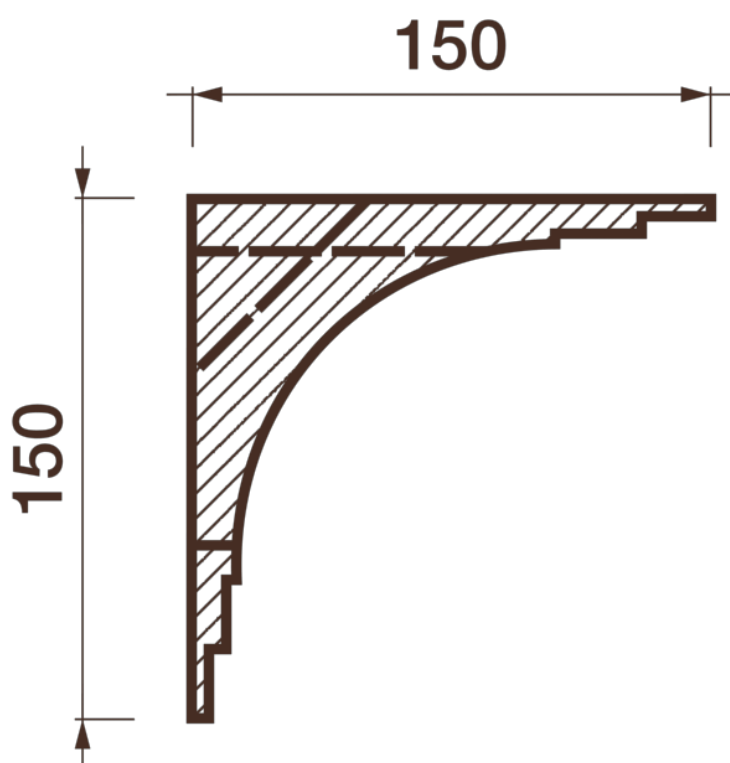

## Карниз с рисунком Дк-389

Карниз с орнаментом (рисунком) — идеальные элементы для декорирования помещений в местах стыка вертикальной и горизонтальной поверхности. Придают изящество всему помещению.

# ДИКАРТ

ЗАВОД ГИПСОВОЙ ЛЕПНИНЫ

8 (495) 150-21-95

8 (800) 707-52-95

info@dikart.ru

❶ Дк-388 (150Нх150мм)

❷ КТ-681 (150Нх150мм)

Высота - 150 мм

Глубина - 150 мм

Длина - 1 м.п.

Материал - гипс

# Карниз с рисунком Дк-389