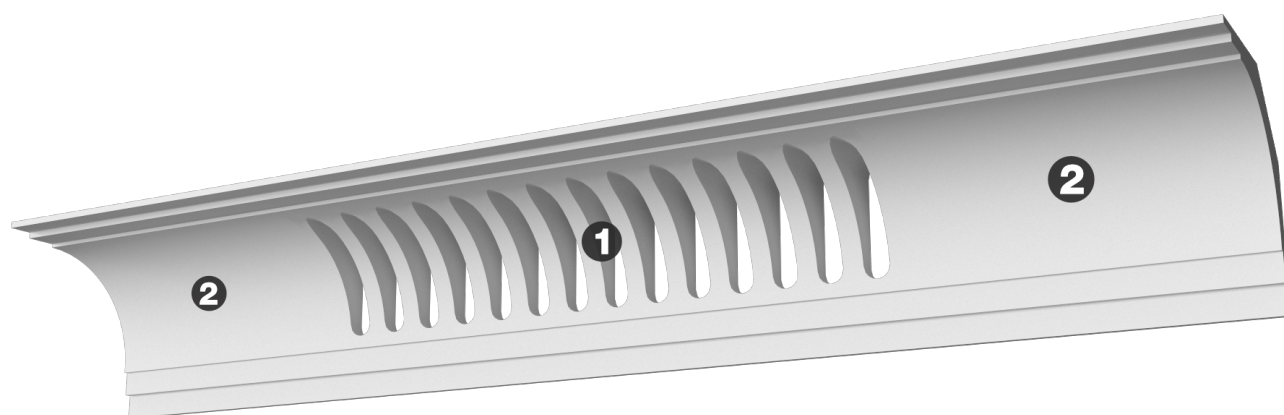

Карниз с рисунком Дк-389

Карниз с орнаментом (рисунком) — идеальные элементы для декорирования помещений в местах стыка вертикальной и горизонтальной поверхности. Придают изящество всему помещению.

ДИКАРТ

ЗАВОД ГИПСОВОЙ ЛЕПНИНЫ

8 (495) 150-21-95

8 (800) 707-52-95

info@dikart.ru