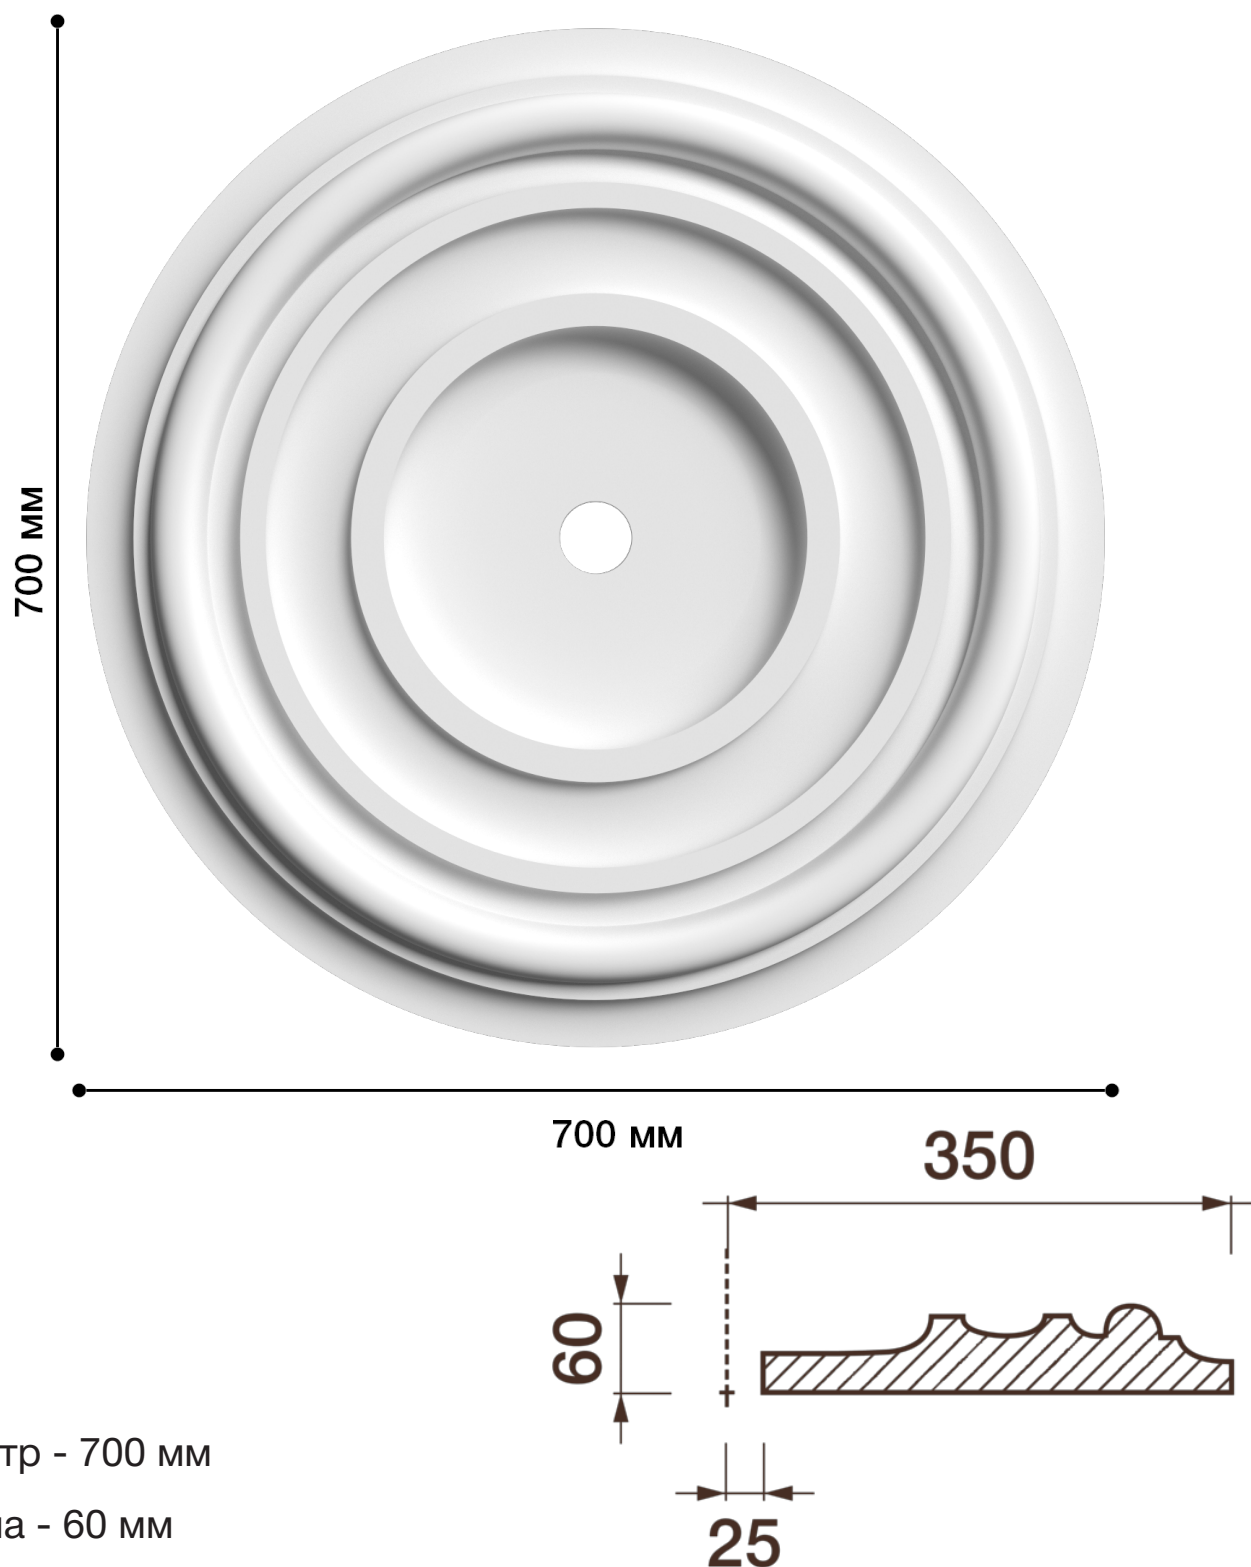

Потолочная розетка Др-96

Розетка из гипса является центром потолочной композиции, оформляет пространство и прекрасно украшает любой интерьер.

ДИКАРТ

ЗАВОД ГИПСОВОЙ ЛЕПНИНЫ

8 (495) 150-21-95

8 (800) 707-52-95

info@dikart.ru

Диаметр - 700 мм

Глубина - 60 мм

Отверстие - min Ø 50 мм

Материал - гипс