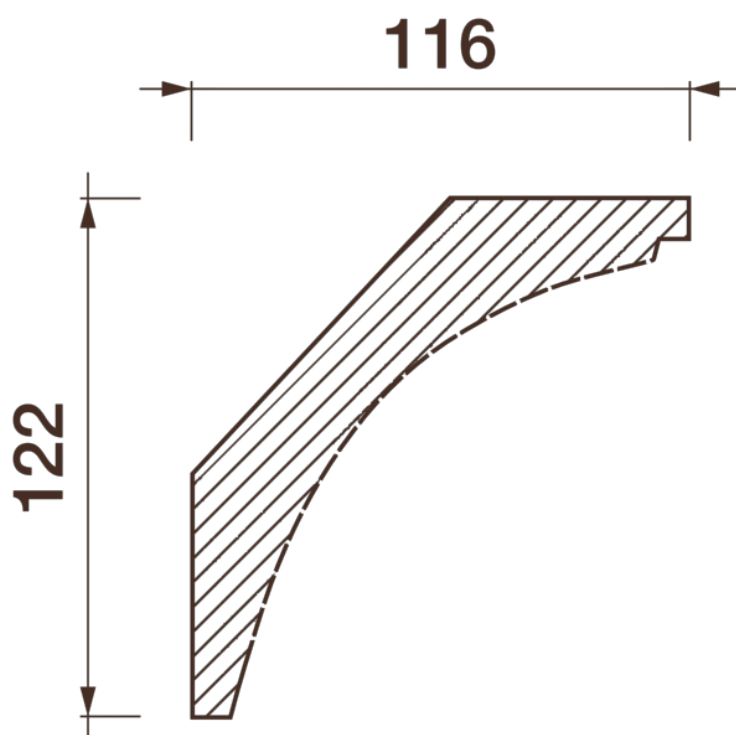

Карниз с рисунком Дк-193

Карниз с орнаментом (рисунком) — идеальные элементы для декорирования помещений в местах стыка вертикальной и горизонтальной поверхности. Придают изящество всему помещению.

ДИКАРТ

ЗАВОД ГИПСОВОЙ ЛЕПНИНЫ

8 (495) 150-21-95

8 (800) 707-52-95

info@dikart.ru

Высота - 122 мм
Глубина - 116 мм
Длина - 1 м.п.
Материал - гипс