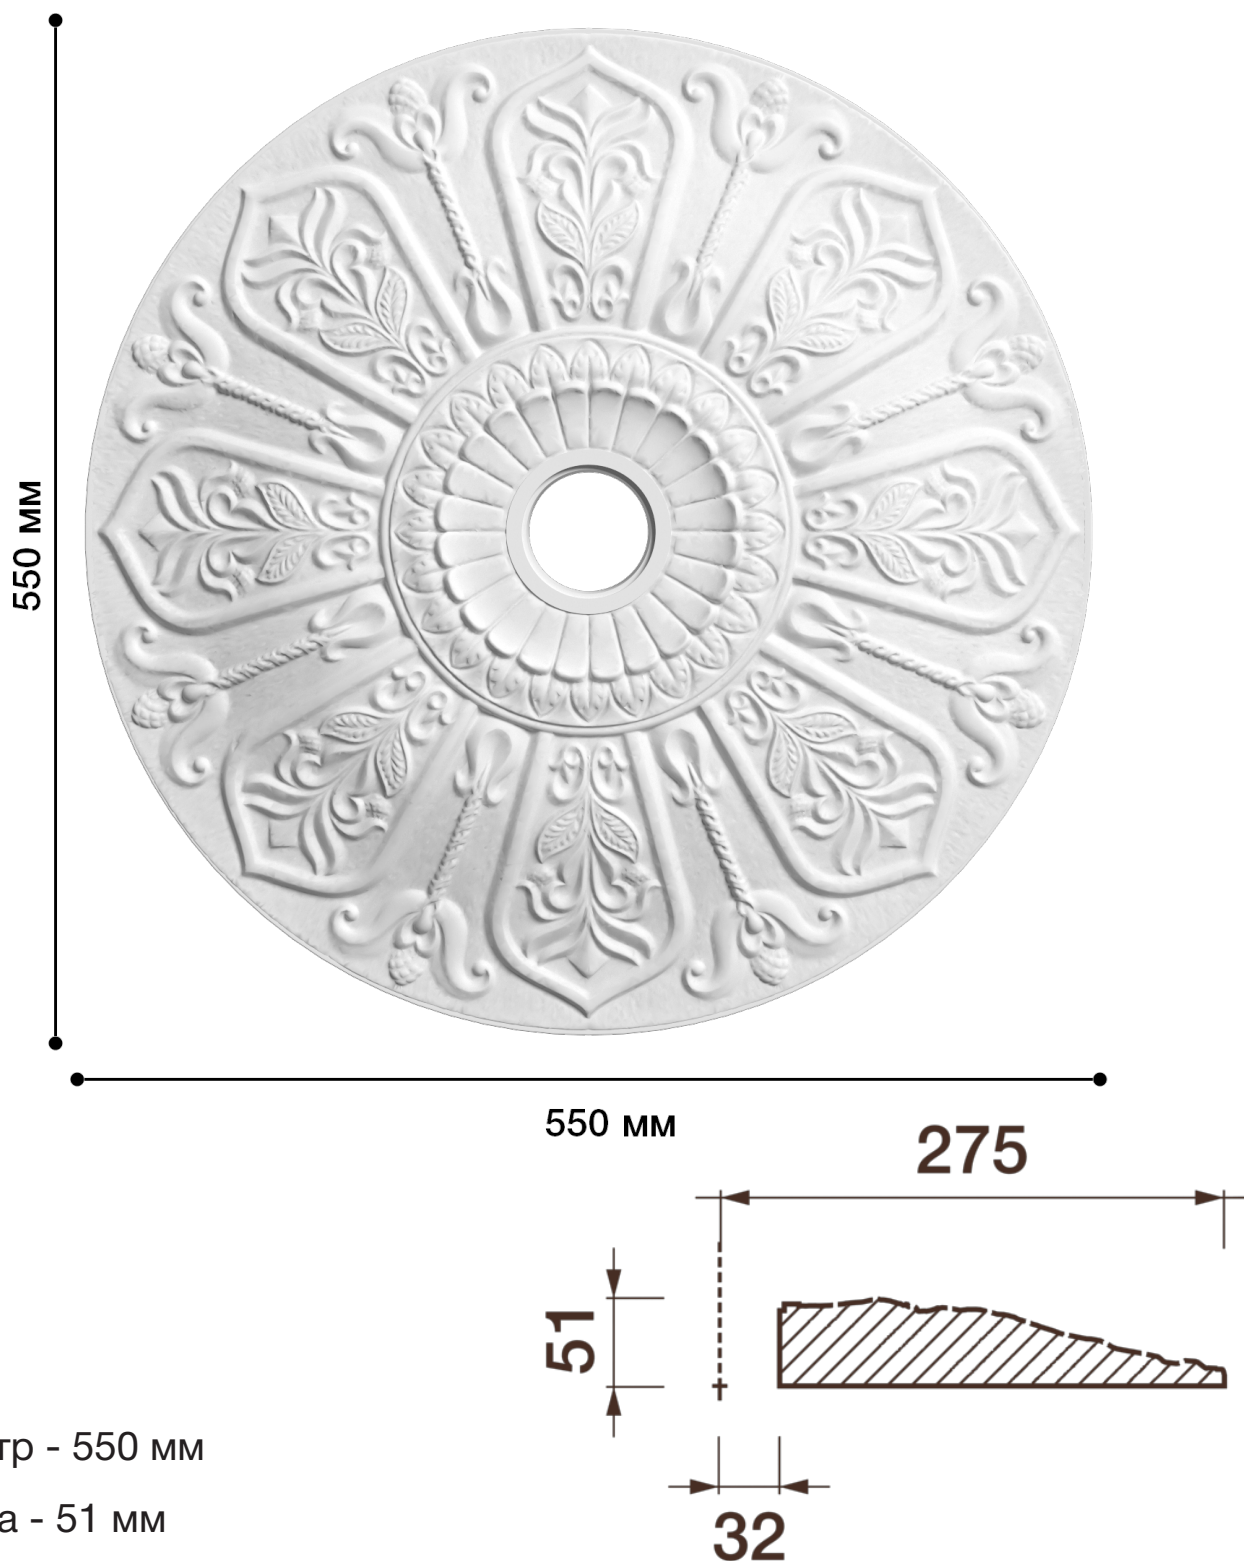

Потолочная розетка Др-42

Розетка из гипса является центром потолочной композиции, оформляет пространство и прекрасно украшает любой интерьер.

ДИКАРТ

ЗАВОД ГИПСОВОЙ ЛЕПНИНЫ

8 (495) 150-21-95

8 (800) 707-52-95

info@dikart.ru

Диаметр - 550 мм

Глубина - 51 мм

Отверстие - min Ø 65 мм

Материал - гипс