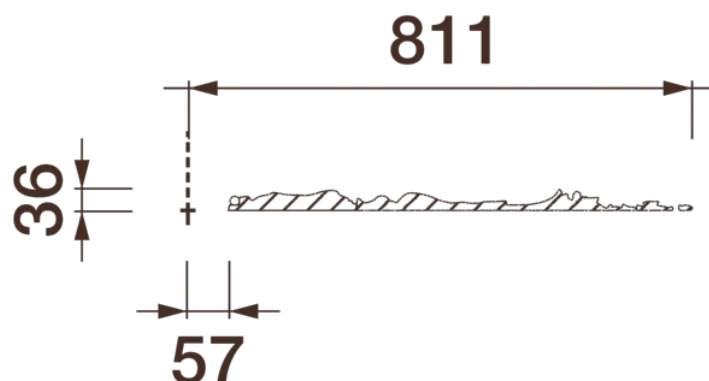

Потолочная розетка Др-166

Розетка из гипса является центром потолочной композиции, оформляет пространство и прекрасно украшает любой интерьер.

ДИКАРТ

ЗАВОД ГИПСОВОЙ ЛЕПНИНЫ

8 (495) 150-21-95

8 (800) 707-52-95

info@dikart.ru

- ❶ Др-52 (D475x36мм)
- ❷ Дс-191 (588x454x30мм)
- ❸ Дс-192 (520x522x32мм)

Диаметр - 1622 мм

Глубина - 36 мм

Отверстие - min Ø 114 мм

Материал - центр гипс, периметр - полиуретан