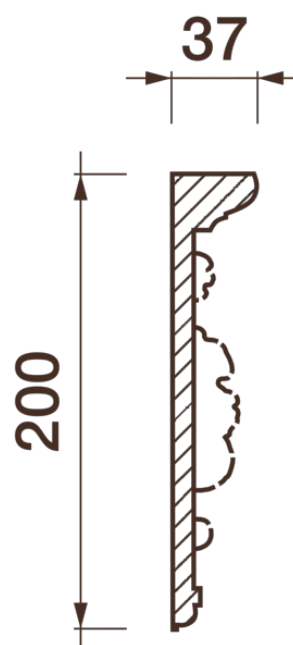

## Фриз Дф-60

Гипсовый фриз - декоративный орнамент в виде горизонтальной полосы, прекрасно преобразует интерьер своим дополнением.

# ДИКАРТ

ЗАВОД ГИПСОВОЙ ЛЕПНИНЫ

8 (495) 150-21-95

8 (800) 707-52-95

info@dikart.ru

Высота - 200 мм

Ширина - 37 мм

Длина - 1 м.п.