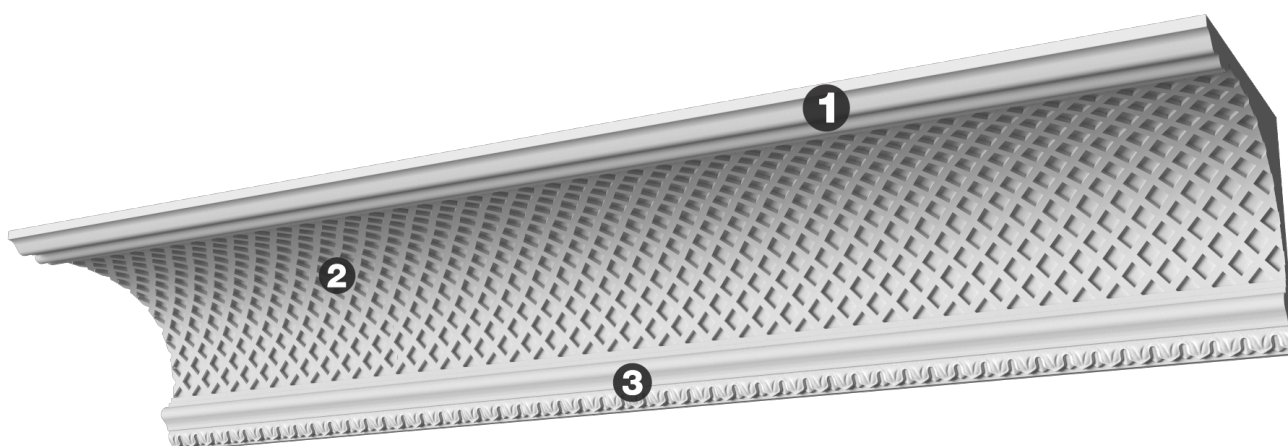

Карниз с рисунком Дк-82А

Карниз с орнаментом (рисунком) — идеальные элементы для декорирования помещений в местах стыка вертикальной и горизонтальной поверхности. Придают изящество всему помещению.

ДИКАРТ

ЗАВОД ГИПСОВОЙ ЛЕПНИНЫ

8 (495) 150-21-95

8 (800) 707-52-95

info@dikart.ru

- ❶ М-158 (50Нх20мм)
- ❷ Дк-82А, основа (115Нх700х155мм)
- ❸ Дп-4 (40Нх27мм)

Высота - 155 мм
Глубина - 205 мм
Длина - 1 м.п.
Материал - гипс