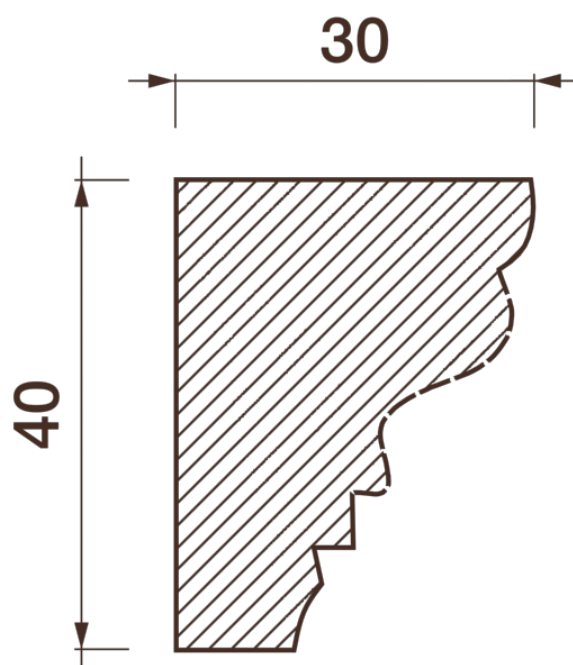

## Порезка Дп-159

Порезка — элемент оформления помещения, который оценит ценитель красоты. С помощью порезки можно провести разделение оттенков и фактур отделочных материалов. Еще можно применить как вставку в потолочный карниз.

# ДИКАРТ

ЗАВОД ГИПСОВОЙ ЛЕПНИНЫ

8 (495) 150-21-95

8 (800) 707-52-95

info@dikart.ru

Высота - 40 мм  
Ширина - 30 мм  
Длина - 1 м.п.  
Материал - гипс