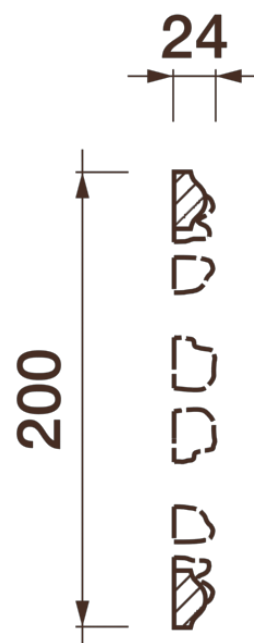

## Фриз Дф-155

Гипсовый фриз - декоративный орнамент в виде горизонтальной полосы, прекрасно преобразует интерьер своим дополнением.

# ДИКАРТ

ЗАВОД ГИПСОВОЙ ЛЕПНИНЫ

8 (495) 150-21-95

8 (800) 707-52-95

info@dikart.ru

Высота - 200 мм  
Ширина - 24 мм  
Длина - 1 м.п.  
Материал - гипс