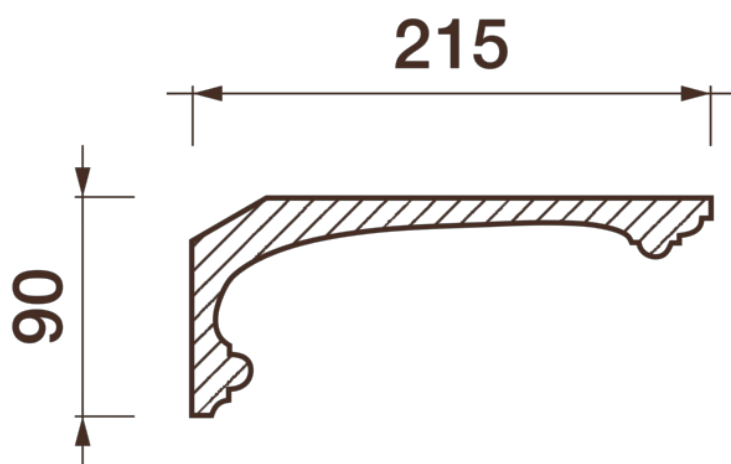

Карниз гладкотянутый Кт-48

Гладкий карниз подчеркнет уникальность и стиль проделанного ремонта. Отличный декор, деталь, элемент, скрывающий стыки стен и потолка.

ДИКАРТ

ЗАВОД ГИПСОВОЙ ЛЕПНИНЫ

8 (495) 150-21-95

8 (800) 707-52-95

info@dikart.ru

Высота - 90 мм
Ширина - 215 мм
Длина - 1 м.п.
Материал - гипс