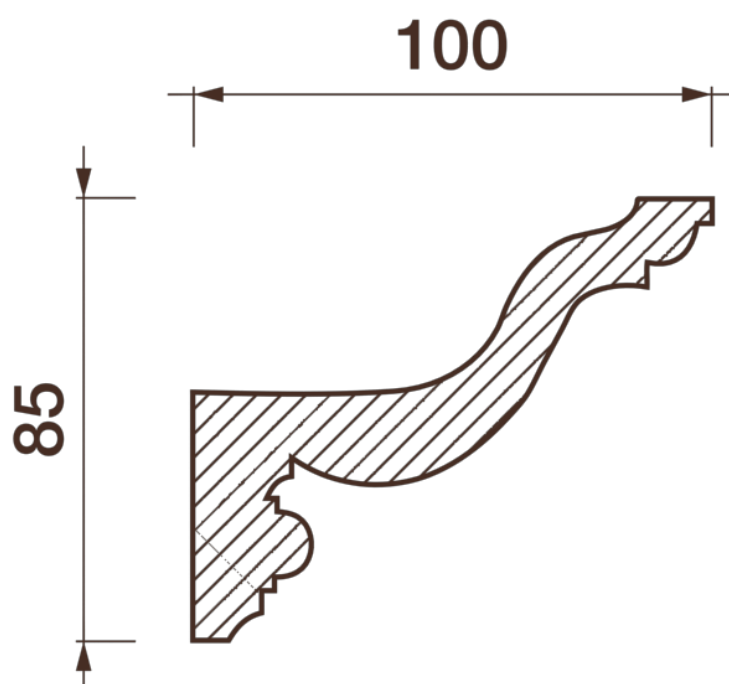

Карниз гладкотянутый Кс-11

Световой карниз — элемент оформления для оригинального дизайна помещения. Помогут улучшить пространство, создать по-особенному оригинальное освещение в помещении.

ДИКАРТ

ЗАВОД ГИПСОВОЙ ЛЕПНИНЫ

8 (495) 150-21-95

8 (800) 707-52-95

info@dikart.ru

Высота - 85 мм
Ширина - 100 мм
Длина - 1 м.п.
Материал - гипс