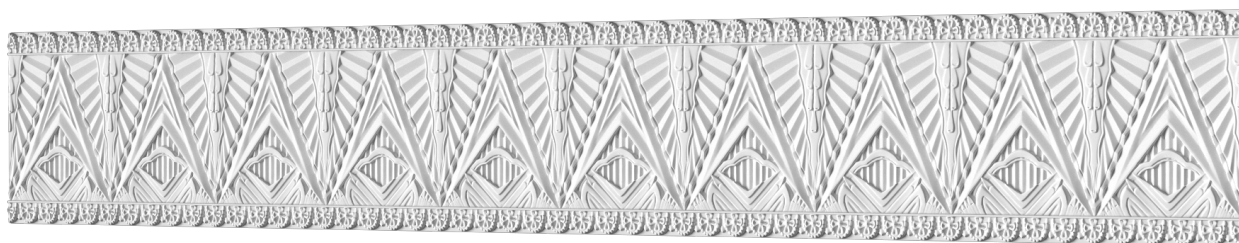

Фриз Дф-137

Гипсовый фриз - декоративный орнамент в виде горизонтальной полосы, прекрасно преобразует интерьер своим дополнением.

ДИКАРТ

ЗАВОД ГИПСОВОЙ ЛЕПНИНЫ

8 (495) 150-21-95

8 (800) 707-52-95

info@dikart.ru

Высота - 303 мм

Ширина - 20 мм

Длина - 1 м.п.

Материал - гипс