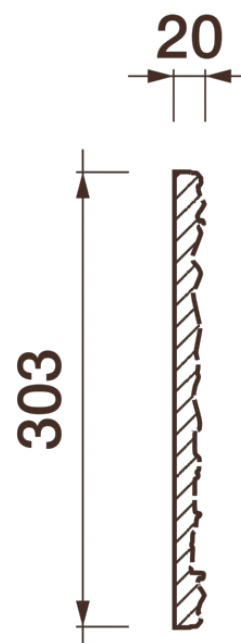

Фриз Дф-137

Гипсовый фриз - декоративный орнамент в виде горизонтальной полосы, прекрасно преобразует интерьер своим дополнением.

ДИКАРТ

ЗАВОД ГИПСОВОЙ ЛЕПНИНЫ

8 (495) 150-21-95

8 (800) 707-52-95

info@dikart.ru

Высота - 303 мм

Ширина - 20 мм

Длина - 1 м.п.

Материал - гипс