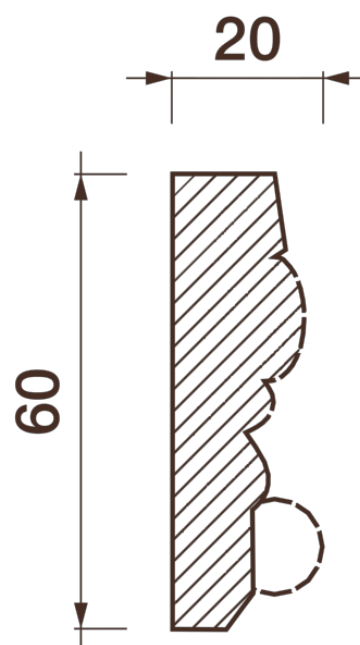

Фриз Дф-74

Гипсовый фриз - декоративный орнамент в виде горизонтальной полосы, прекрасно преобразует интерьер своим дополнением.

ДИКАРТ

ЗАВОД ГИПСОВОЙ ЛЕПНИНЫ

8 (495) 150-21-95

8 (800) 707-52-95

info@dikart.ru

Высота - 60 мм
Ширина - 20 мм
Длина - 1 м.п.
Материал - гипс