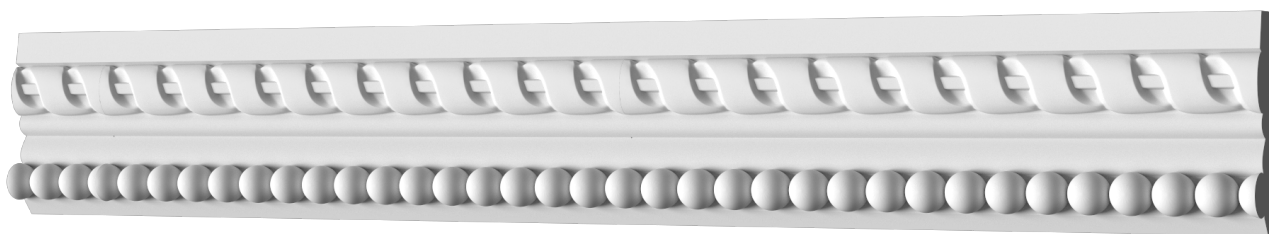

Фриз Дф-74

Гипсовый фриз - декоративный орнамент в виде горизонтальной полосы, прекрасно преобразует интерьер своим дополнением.

ДИКАРТ

ЗАВОД ГИПСОВОЙ ЛЕПНИНЫ

8 (495) 150-21-95

8 (800) 707-52-95

info@dikart.ru

Высота - 60 мм
Ширина - 20 мм
Длина - 1 м.п.
Материал - гипс