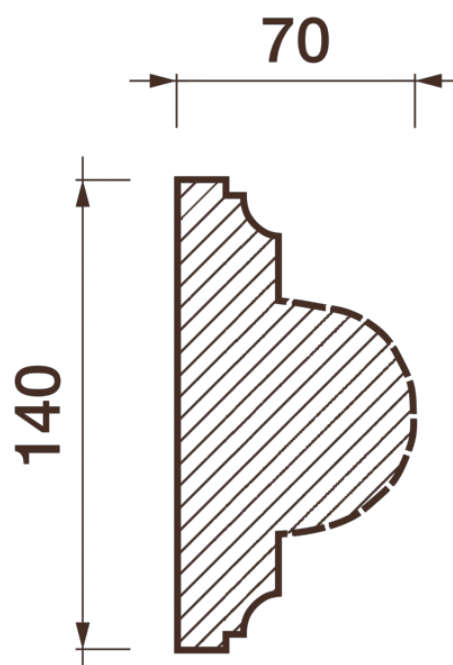

Порезка Дп-173

Порезка — элемент оформления помещения, который оценит ценитель красоты. С помощью порезки можно провести разделение оттенков и фактур отделочных материалов. Еще можно применить как вставку в потолочный карниз.

ДИКАРТ

ЗАВОД ГИПСОВОЙ ЛЕПНИНЫ

8 (495) 150-21-95

8 (800) 707-52-95

info@dikart.ru

Высота - 140 мм
Ширина - 70 мм
Длина - 1 м.п.
Материал - гипс