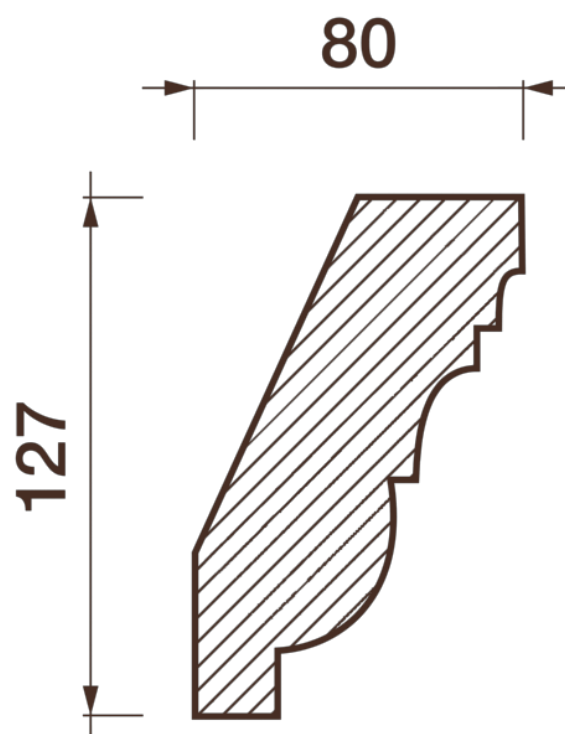

## Карниз гладкотянутый Кт-699

Гладкий карниз подчеркнет уникальность и стиль проделанного ремонта. Отличный декор, деталь, элемент, скрывающий стыки стен и потолка.

# ДИКАРТ

ЗАВОД ГИПСОВОЙ ЛЕПНИНЫ

8 (495) 150-21-95

8 (800) 707-52-95

info@dikart.ru

Высота - 127 мм  
Ширина - 80 мм  
Длина - 1 м.п.  
Материал - гипс