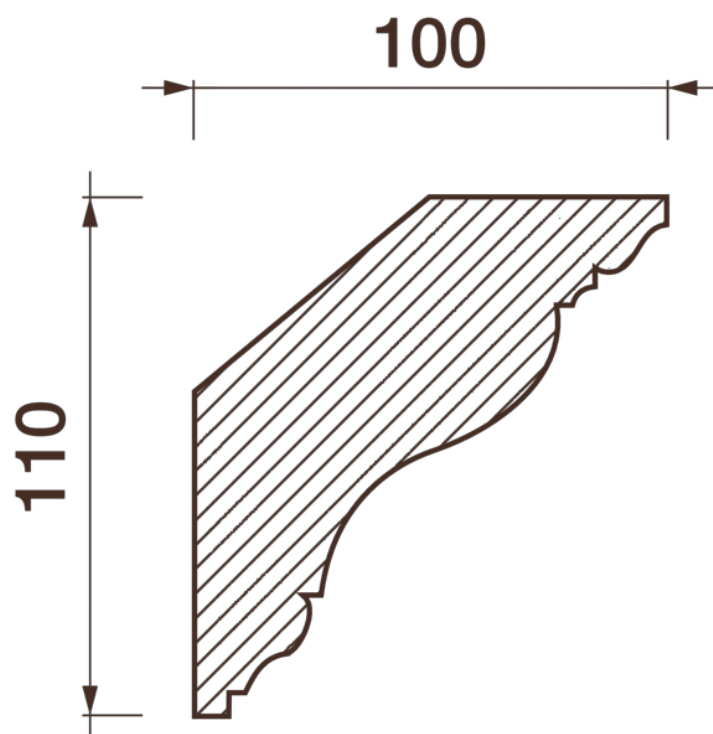

Карниз гладкотянутый Кт-328

Гладкий карниз подчеркнет уникальность и стиль проделанного ремонта. Отличный декор, деталь, элемент, скрывающий стыки стен и потолка.

ДИКАРТ

ЗАВОД ГИПСОВОЙ ЛЕПНИНЫ

8 (495) 150-21-95

8 (800) 707-52-95

info@dikart.ru

Высота - 110 мм
Ширина - 100 мм
Длина - 1 м.п.
Материал - гипс