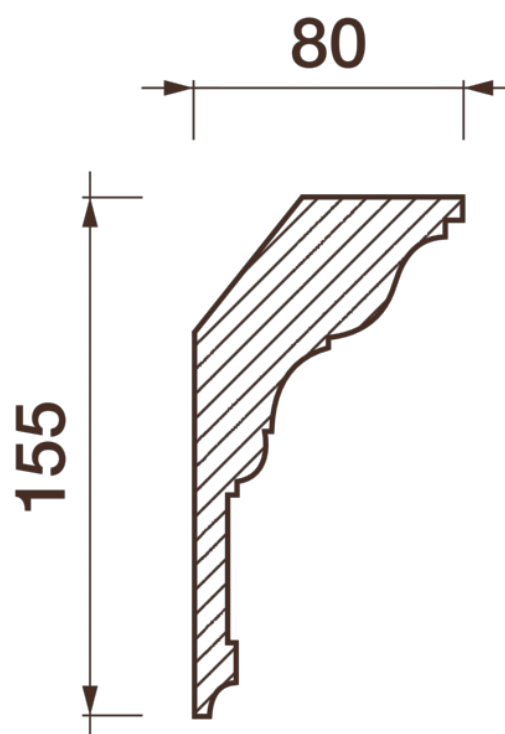

Карниз гладкотянутый Кт-320

Гладкий карниз подчеркнет уникальность и стиль проделанного ремонта. Отличный декор, деталь, элемент, скрывающий стыки стен и потолка.

ДИКАРТ

ЗАВОД ГИПСОВОЙ ЛЕПНИНЫ

8 (495) 150-21-95

8 (800) 707-52-95

info@dikart.ru

Высота - 155 мм

Ширина - 80 мм

Длина - 1 м.п.

Материал - гипс