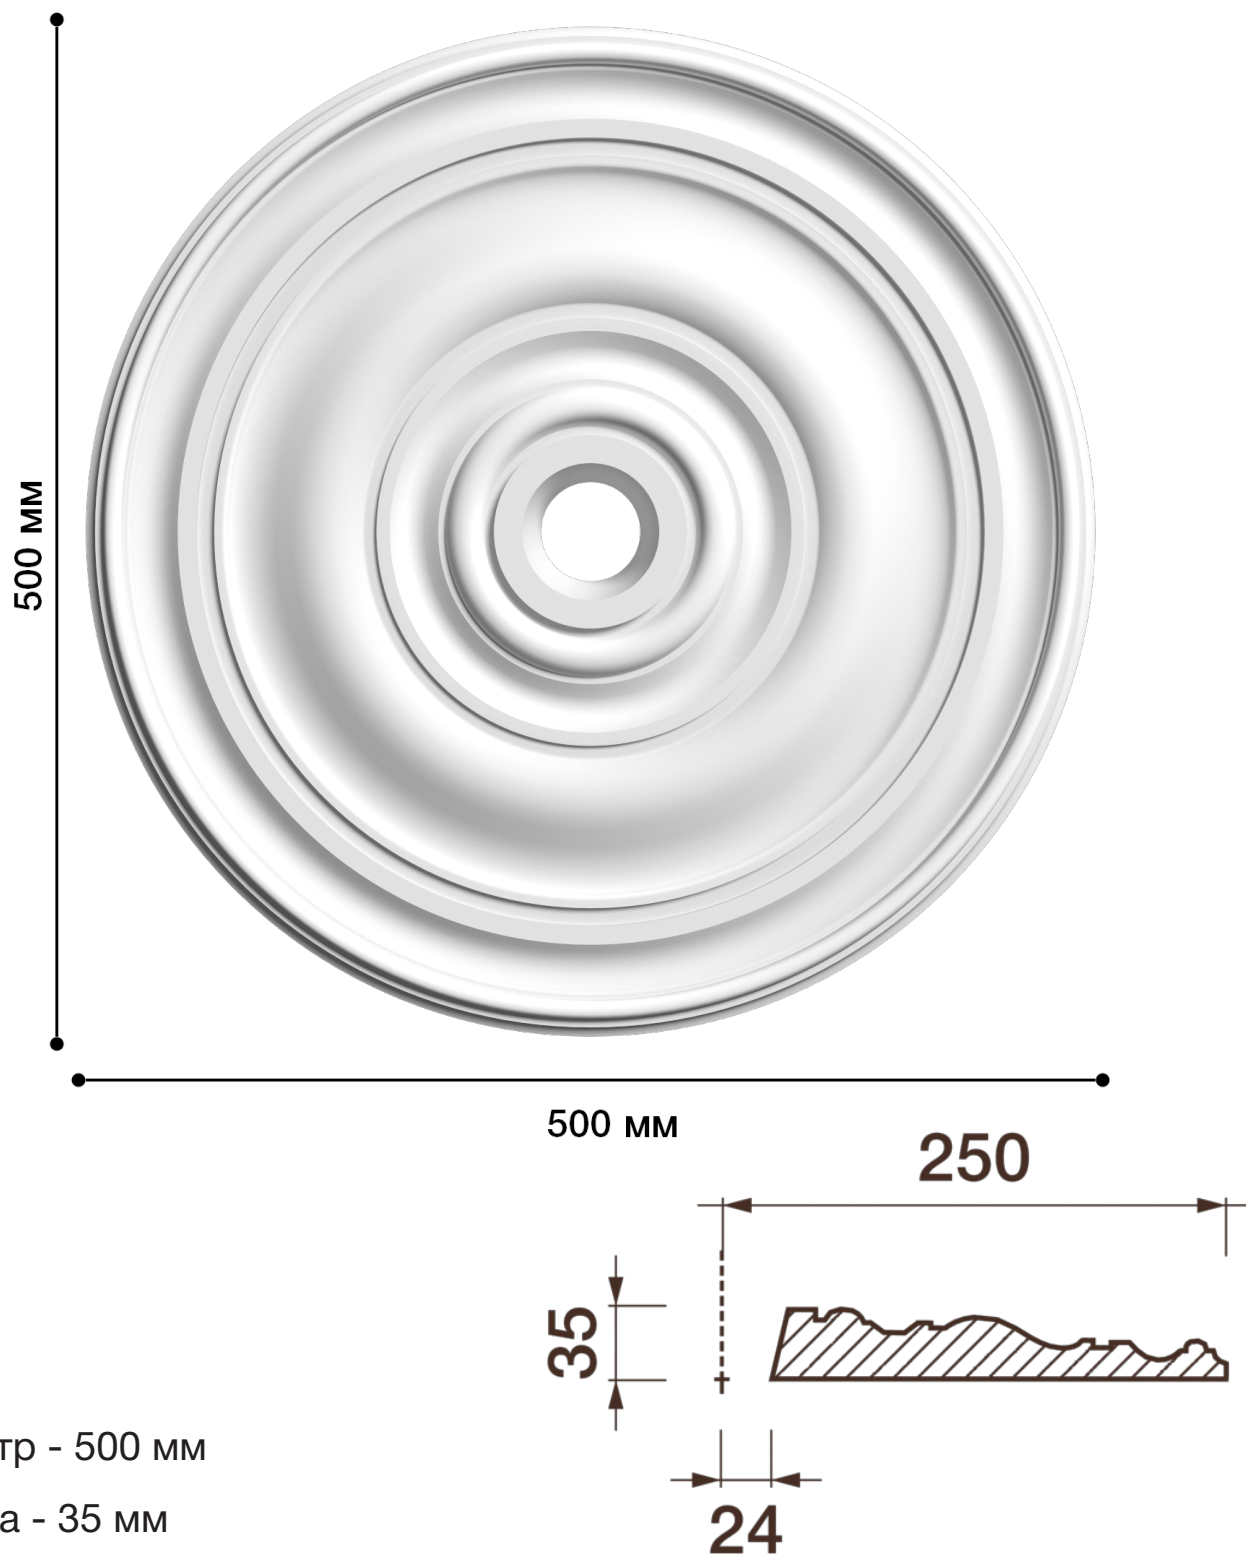

# Потолочная розетка Др-80

Розетка из гипса является центром потолочной композиции, оформляет пространство и прекрасно украшает любой интерьер.

# ДИКАРТ

ЗАВОД ГИПСОВОЙ ЛЕПНИНЫ

8 (495) 150-21-95

8 (800) 707-52-95

info@dikart.ru

Диаметр - 500 мм

Глубина - 35 мм

Отверстие - min Ø 49 мм

Материал - гипс