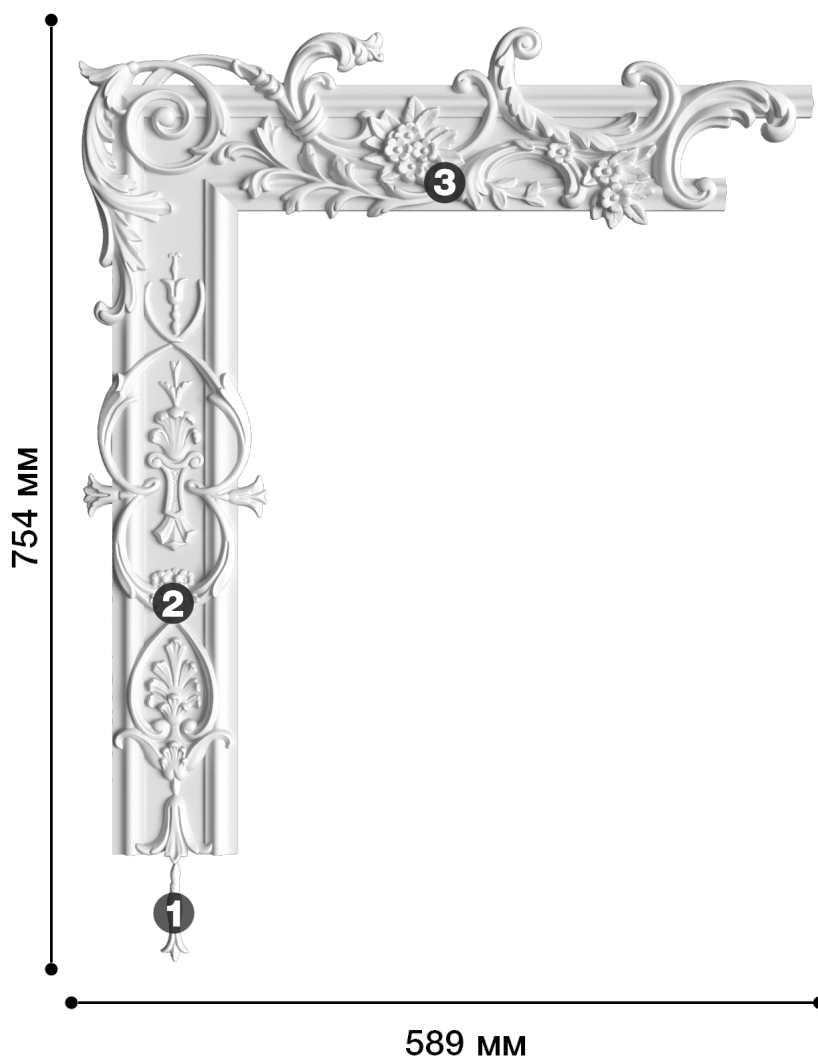

Угол Ду-61А

Декоративные углы из гипса – один из оригинальных элементов декора! Их часто используют для финального уточнения композиции. В нашем каталоге большой ассортимент угловых элементов, это позволит легко подобрать изделия для оформления любого интерьера.

ДИКАРТ

ЗАВОД ГИПСОВОЙ ЛЕПНИНЫ

8 (495) 150-21-95

8 (800) 707-52-95

info@dikart.ru

- ❶ Дс-208 (81x23x7мм)
- ❷ Ду-61, низ (147x419x18мм)
- ❸ Ду-61А, верх (589x255x21мм)

Высота - 754 мм
Ширина - 589 мм
Глубина - 21 мм
Материал - гипс