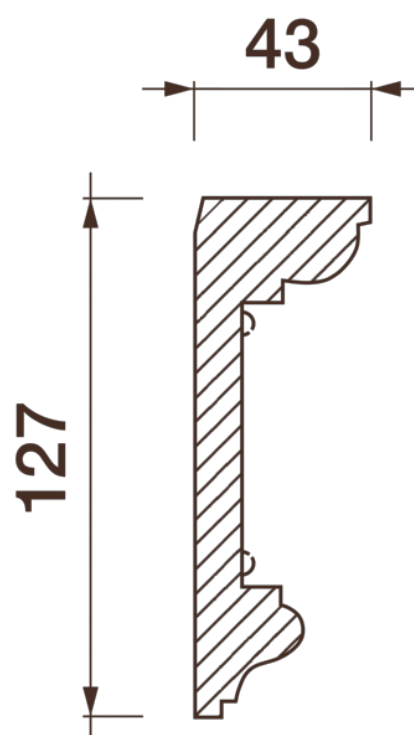

## Карниз с рисунком Дк-23

Карниз с орнаментом (рисунком) — идеальные элементы для декорирования помещений в местах стыка вертикальной и горизонтальной поверхности. Придают изящество всему помещению.

# ДИКАРТ

ЗАВОД ГИПСОВОЙ ЛЕПНИНЫ

8 (495) 150-21-95

8 (800) 707-52-95

info@dikart.ru

Высота - 127 мм

Глубина - 43 мм

Длина - 1 м.п.