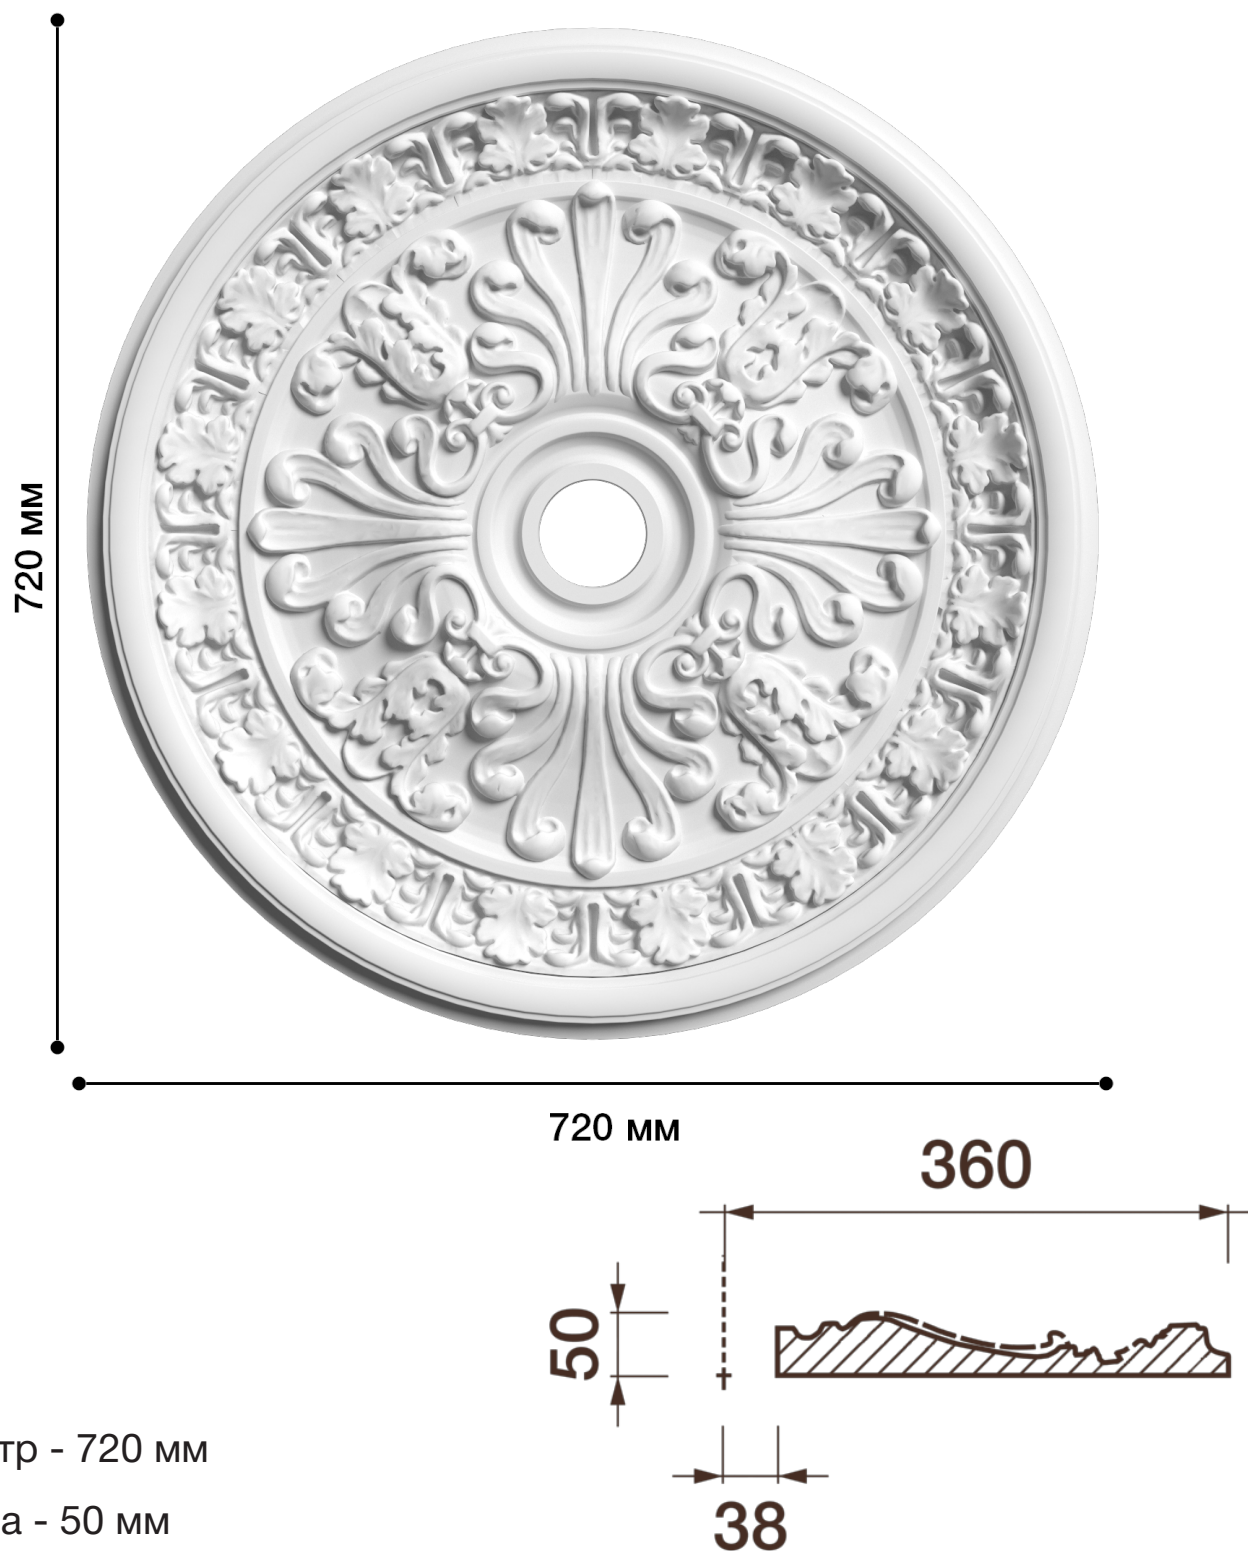

## Потолочная розетка Др-35

Розетка из гипса является центром потолочной композиции, оформляет пространство и прекрасно украшает любой интерьер.

# ДИКАРТ

ЗАВОД ГИПСОВОЙ ЛЕПНИНЫ

8 (495) 150-21-95

8 (800) 707-52-95

info@dikart.ru

Диаметр - 720 мм

Глубина - 50 мм

Отверстие - min Ø 76 мм

Материал - гипс