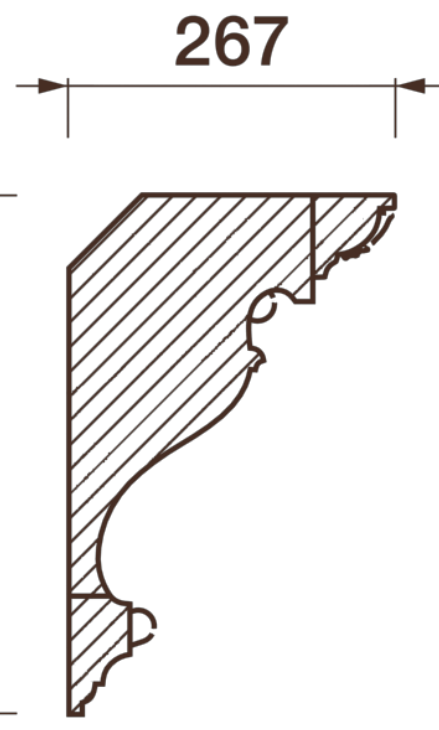

Карниз с рисунком Дк-241

Карниз с орнаментом (рисунком) — идеальные элементы для декорирования помещений в местах стыка вертикальной и горизонтальной поверхности. Придают изящество всему помещению.

ДИКАРТ

ЗАВОД ГИПСОВОЙ ЛЕПНИНЫ

8 (495) 150-21-95

8 (800) 707-52-95

info@dikart.ru

- ❶ Дк-68 (68Нх67мм)
- ❷ Дк-238, дополнение основы (329Нх1620х200мм)
- ❸ Дф-36 (97Нх70мм)

Высота - 426 мм
Глубина - 267 мм
Длина - 1 м.п.
Материал - гипс