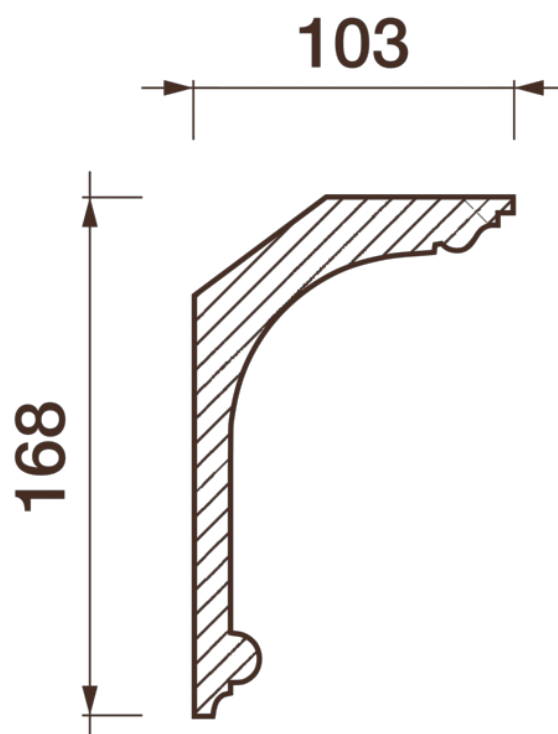

Карниз гладкотянутый Кт-151

Гладкий карниз подчеркнет уникальность и стиль проделанного ремонта. Отличный декор, деталь, элемент, скрывающий стыки стен и потолка.

ДИКАРТ

ЗАВОД ГИПСОВОЙ ЛЕПНИНЫ

8 (495) 150-21-95

8 (800) 707-52-95

info@dikart.ru

Высота - 168 мм
Ширина - 103 мм
Длина - 1 м.п.
Материал - гипс