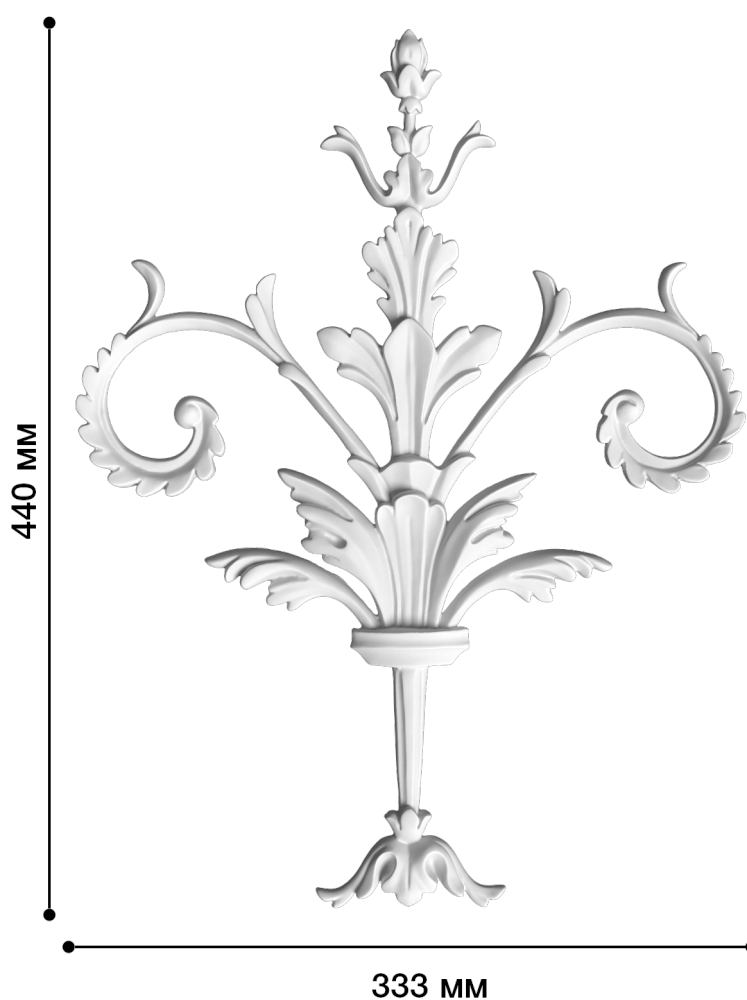

Средник Дс-187

Средник – это небольшой элемент декора, который может быть со сложными завитками или объемными узорами. Такой элемент лепнины прекрасно подходит для помещений, декорированных в любом стиле, будь то ампир, модерн, классика или барокко.

ДИКАРТ

ЗАВОД ГИПСОВОЙ ЛЕПНИНЫ

8 (495) 150-21-95

8 (800) 707-52-95

info@dikart.ru

Высота - 440 мм

Ширина - 333 мм

Глубина - 15 мм

Материал - полиуретан