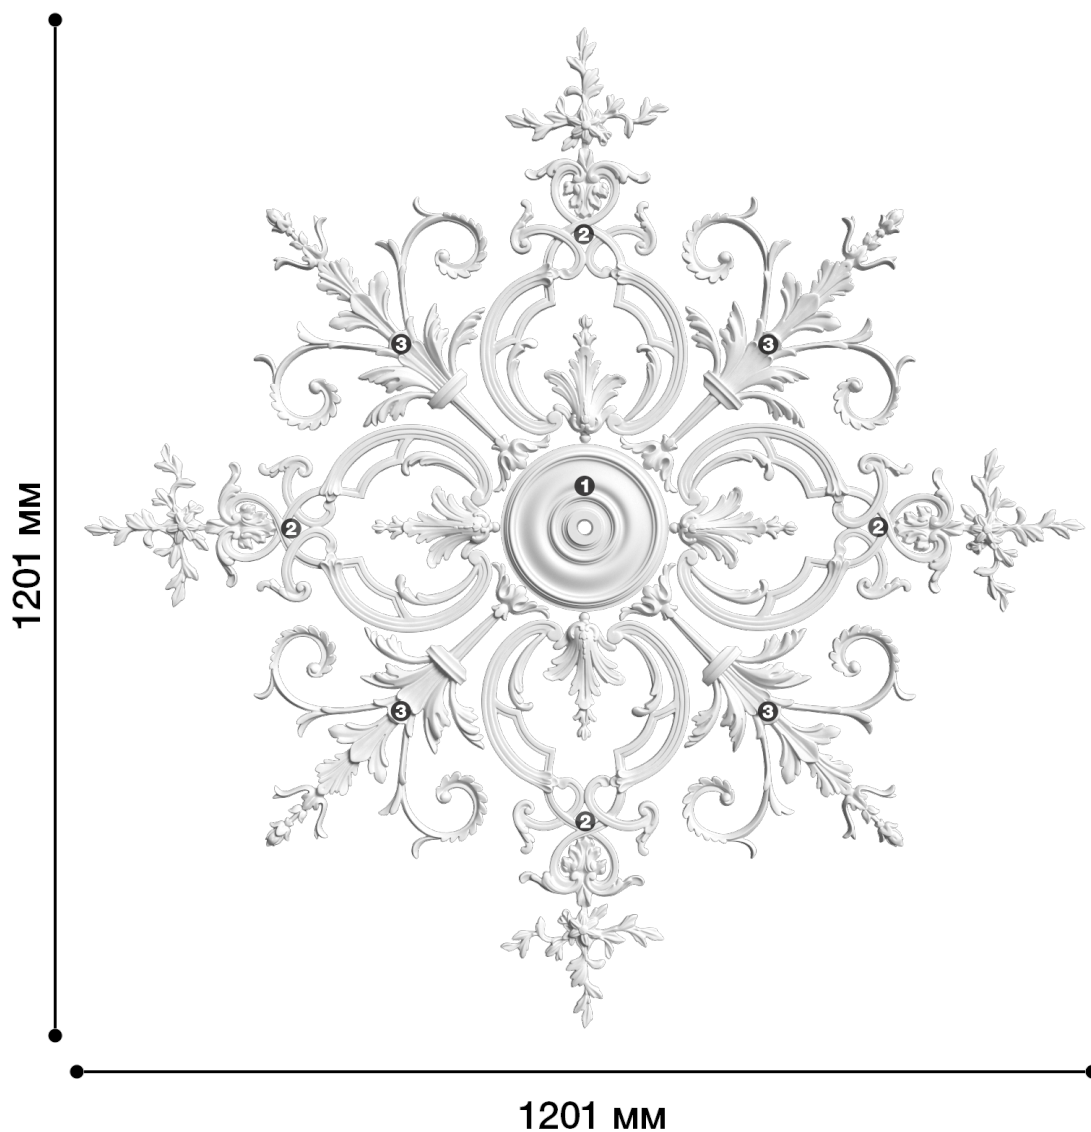

Потолочная розетка Др-168

Розетка из гипса является центром потолочной композиции, оформляет пространство и прекрасно украшает любой интерьер.

ДИКАРТ

ЗАВОД ГИПСОВОЙ ЛЕПНИНЫ

8 (495) 150-21-95

8 (800) 707-52-95

info@dikart.ru

- ❶ Др-83 (D200x20мм)
- ❷ Дс-186 (499x249x18мм)
- ❸ Дс-187 (440x333x15мм)

Диаметр - 1201 мм

Глубина - 20 мм

Отверстие - min Ø 16 мм

Материал - центр гипс, периметр - полиуретан