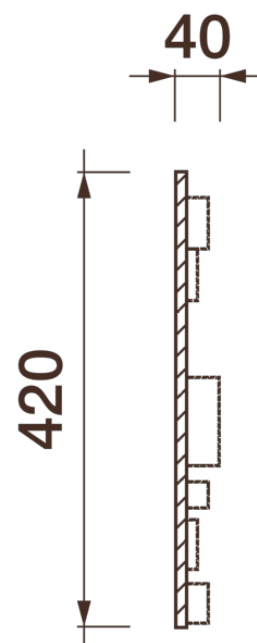

Фриз Дф-283

Гипсовый фриз - декоративный орнамент в виде горизонтальной полосы, прекрасно преобразует интерьер своим дополнением.

ДИКАРТ

ЗАВОД ГИПСОВОЙ ЛЕПНИНЫ

8 (495) 150-21-95

8 (800) 707-52-95

info@dikart.ru

Высота - 420 мм
Ширина - 40 мм
Длина - 1 м.п.
Материал - гипс